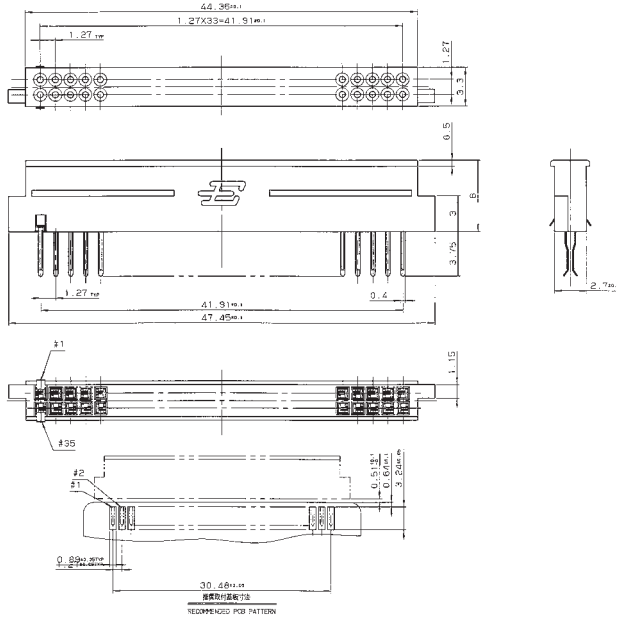

PCMCIA

SERIES

5069

リセコネクタ  
Receptacle Connectors

シングルサイド  
SINGLE SIDE

注文コードORDERING CODE  
XX 5069 068 901 835

24 : エンボス TAPE AND REEL PACKAGE

ストラドル  
STRADDLE

注文コードORDERING CODE  
20 5069 068 003 833