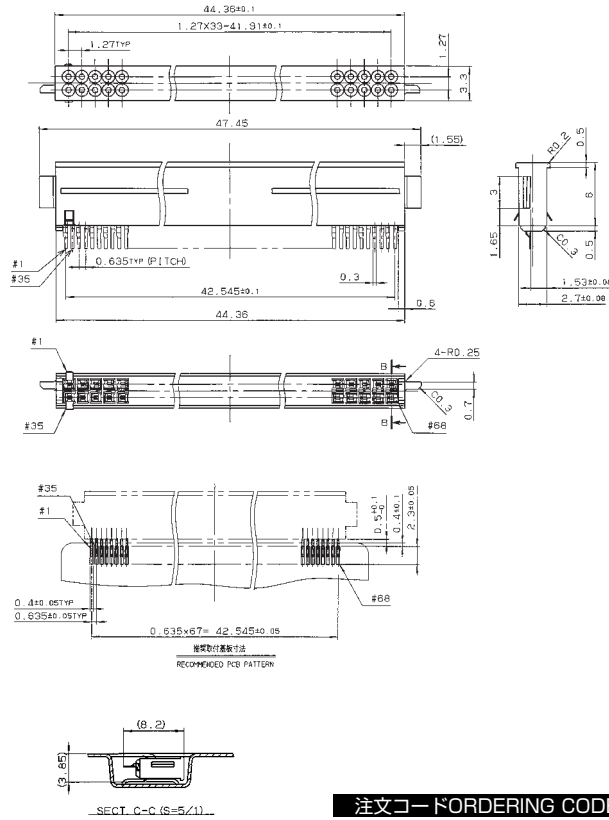

PCMCIA

SERIES

5069

リセコネクタ  
Receptacle Connectors

シングルサイド  
SINGLE SIDE

注文コードORDERING CODE  
XX 5069 068 901 835

24 : エンボス TAPE AND REEL PACKAGE

ストラドル  
STRADDLE

注文コードORDERING CODE  
20 5069 068 003 833