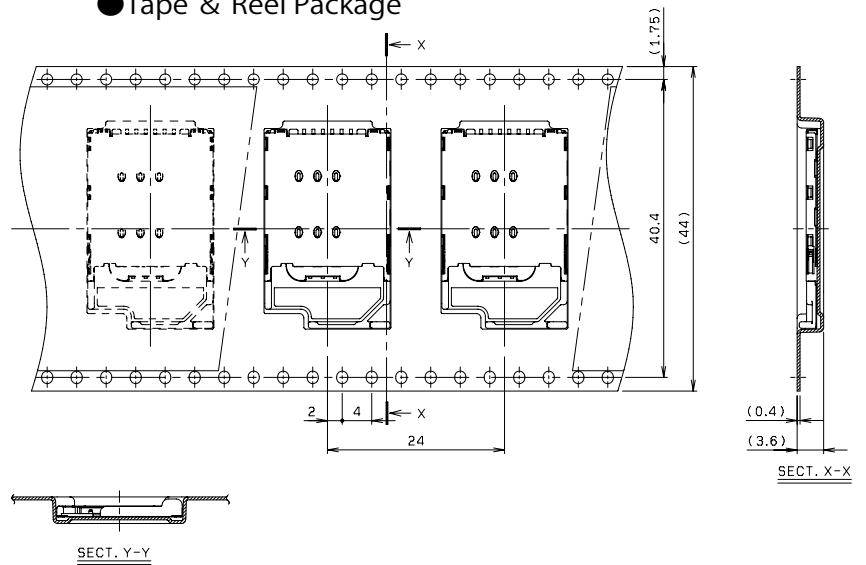

SIM Card Connector

SERIES

5136

トレイタイプ ノーマル実装
Tray type Normal mount

●Tape & Reel Package

RoHS対応品
RoHS Compliant Product

梱包数量: 750個/リール
PACKING QUANTITY: 750/Reel

SIM Card Connector

SERIES

5136

トレイタイプ リバース実装
Tray type Reverse mount

RECOMMENDED P.C.B LAYOUT

●Tape & Reel Package

RoHS対応品
RoHS Compliant Product

梱包数量: 750個/リール
PACKING QUANTITY: 750/Reel