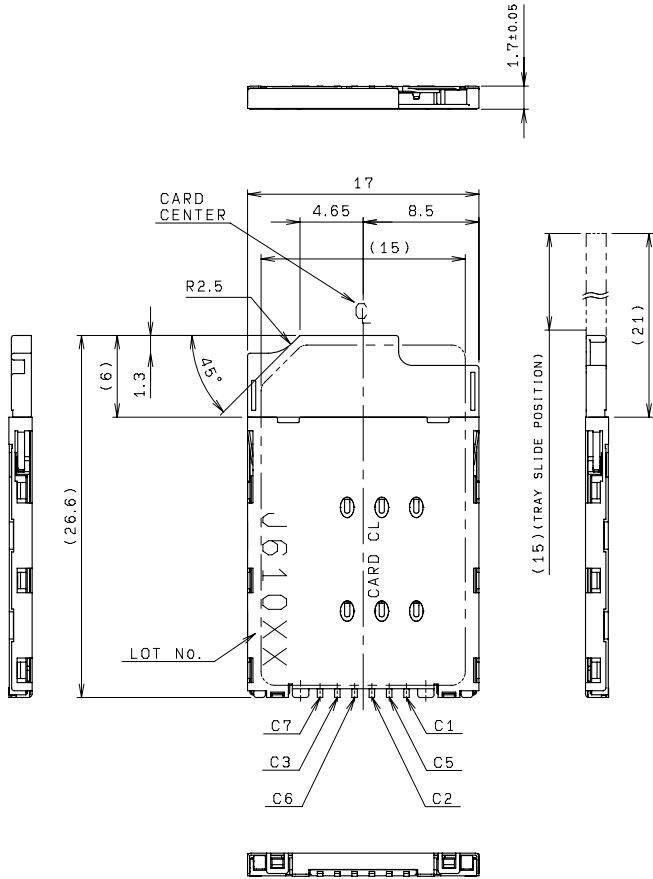

SIM Card Connector

SERIES

5136

トレイタイプ ノーマル実装
Tray type Normal mount

●Tape & Reel Package

RoHS対応品
RoHS Compliant Product

梱包数量: 750個/リール
PACKING QUANTITY: 750/Reel

SIM Card Connector

SERIES

5136

トレイタイプ リバース実装
Tray type Reverse mount

RECOMMENDED P.C.B LAYOUT

●Tape & Reel Package

RoHS対応品
RoHS Compliant Product

梱包数量: 750個/リール
PACKING QUANTITY: 750/Reel