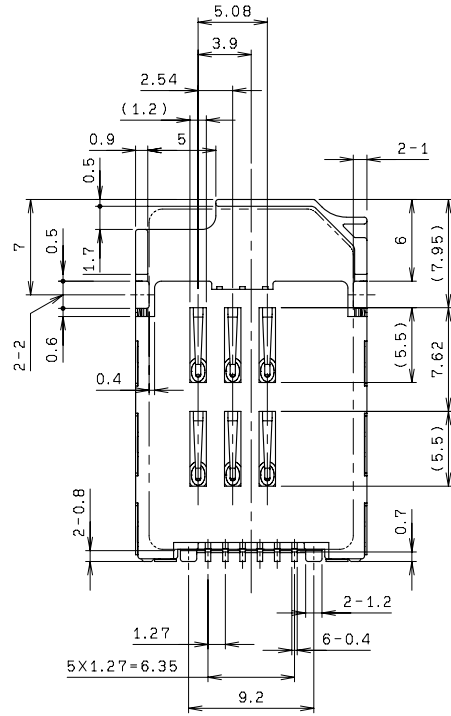

SIM Card Connector

SERIES

5136

トレイタイプ ノーマル実装
Tray type Normal mount

●Tape & Reel Package

RoHS対応品
RoHS Compliant Product

梱包数量: 750個/リール
PACKING QUANTITY: 750/Reel

SIM Card Connector

SERIES

5136

トレイタイプ リバース実装
Tray type Reverse mount

RECOMMENDED P.C.B LAYOUT

●Tape & Reel Package

RoHS対応品
RoHS Compliant Product

梱包数量: 750個/リール
PACKING QUANTITY: 750/Reel