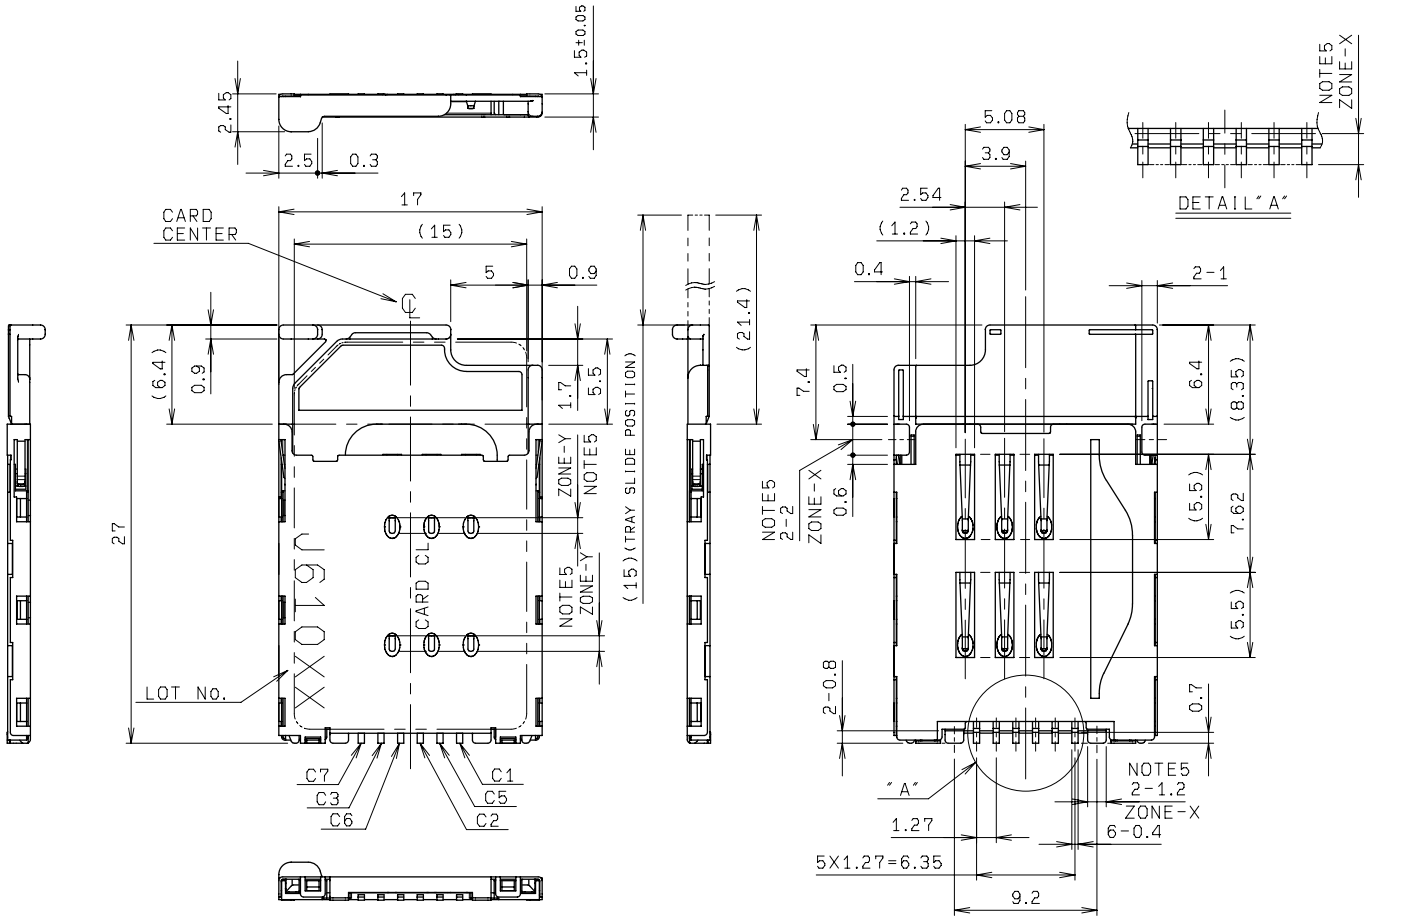

SIM Card Connector

SERIES

5136

トレイタイプ ノーマル実装
Tray type Normal mount

●Tape & Reel Package

RoHS対応品
RoHS Compliant Product

梱包数量: 750個/リール
PACKING QUANTITY: 750/Reel

SIM Card Connector

SERIES

5136

トレイタイプ リバース実装
Tray type Reverse mount

RECOMMENDED P.C.B LAYOUT

●Tape & Reel Package

RoHS対応品
RoHS Compliant Product

梱包数量: 750個/リール
PACKING QUANTITY: 750/Reel