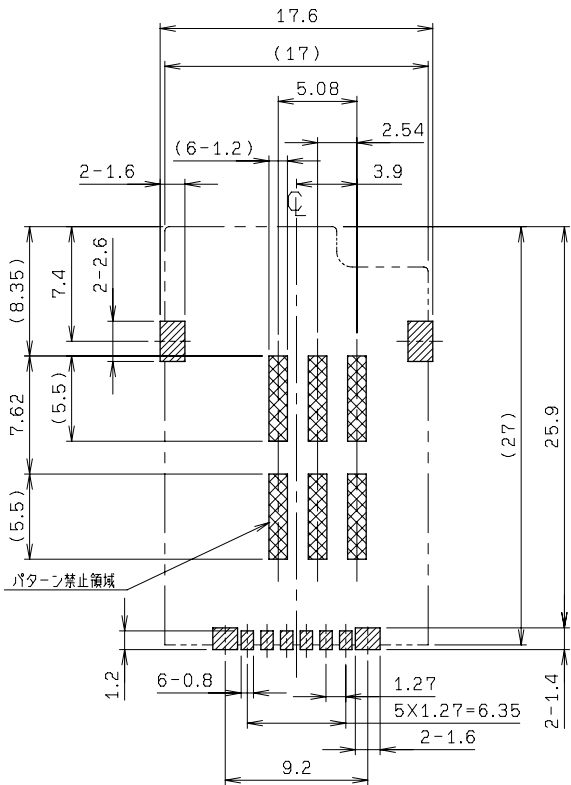

SIM Card Connector

SERIES

5136

トレイタイプ ノーマル実装
Tray type Normal mount

●Tape & Reel Package

RoHS対応品
RoHS Compliant Product

梱包数量: 750個/リール
PACKING QUANTITY: 750/Reel

SIM Card Connector

SERIES

5136

トレイタイプ リバース実装
Tray type Reverse mount

RECOMMENDED P.C.B LAYOUT

●Tape & Reel Package

RoHS対応品
RoHS Compliant Product

梱包数量: 750個/リール
PACKING QUANTITY: 750/Reel