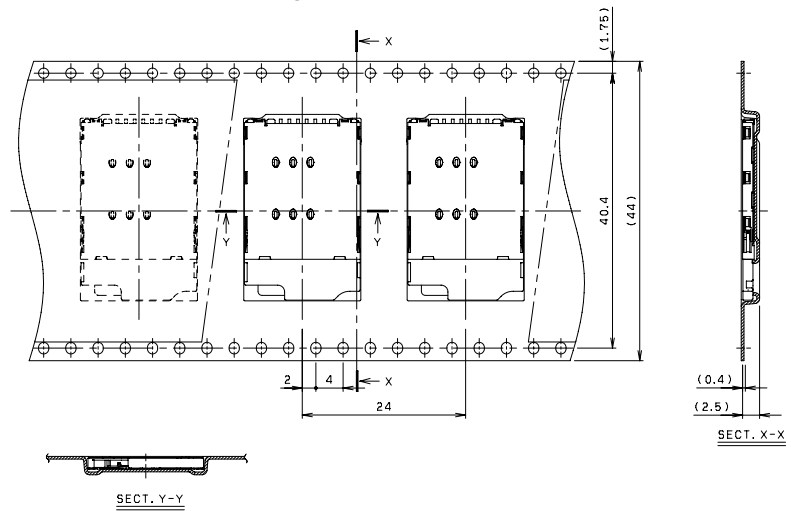

SERIES

5136

トレイタイプ リバース実装
Tray type Reverse mount

RECOMMENDED P.C.B LAYOUT

●Tape & Reel Package

RoHS対応品
RoHS Compliant Product

梱包数量: 750個/リール
PACKING QUANTITY: 750/Reel