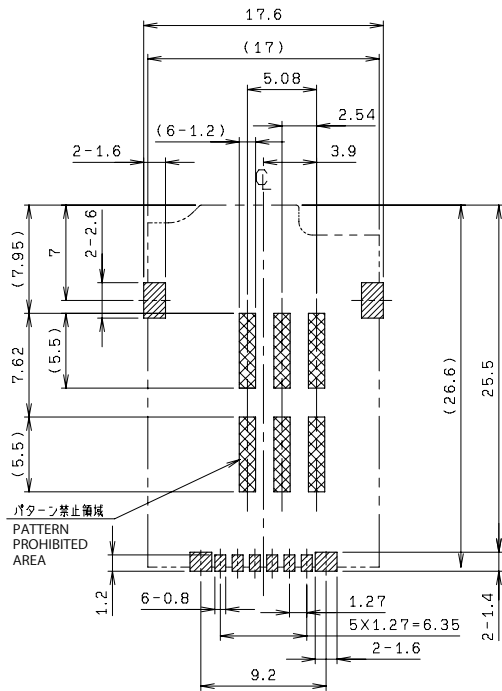

SIM Card Connector

SERIES

5136

トレイタイプ ノーマル実装
Tray type Normal mount

●Tape & Reel Package

RoHS対応品
RoHS Compliant Product

梱包数量: 750個/リール
PACKING QUANTITY: 750/Reel

SIM Card Connector

SERIES

5136

トレイタイプ リバース実装
Tray type Reverse mount

RECOMMENDED P.C.B LAYOUT

●Tape & Reel Package

RoHS対応品
RoHS Compliant Product

梱包数量: 750個/リール
PACKING QUANTITY: 750/Reel