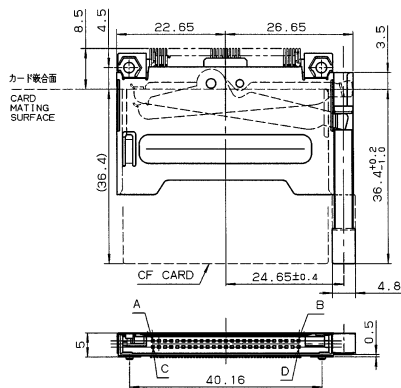

5620/TYPE II

Connector style Stand off / KEYING	Ejector style Button side		注文コード / Ordering Code	
			Connector	Ejector
 Height=0, Normal	Straight	Left side	31 5620 050 116 871+	30 5620 000 001 000 +
		Right side	31 5620 050 116 871+	30 5620 000 002 000 +
	Foldable	Left side	31 5620 050 116 871+	30 5620 000 005 000 +
		Right side	31 5620 050 116 871+	30 5620 000 006 000 +
 Height=2.0, Reverse	Straight	Left side	31 5620 050 716 871+	30 5610 000 001 000 +
		Right side	31 5620 050 716 871+	30 5610 000 002 000 +
	Foldable	Left side	31 5620 050 716 871+	30 5610 000 005 000 +
		Right side	31 5620 050 716 871+	30 5610 000 006 000 +
	Foldable Slim	Left side	31 5620 050 716 871+	30 5610 000 904 000 +
		Right side	31 5620 050 716 871+	30 5610 000 903 000 +
Without	Without	All Products	70 5610 100 000 000 +	

Compact Flash Memory Card Connectors

SERIES

5610

Type I Stand off H=0mm

● Connector

	A	B	C	D
NORMAL	#1	#25	#26	#50
REVERSE	#50	#26	#25	#1

● Ejector

● Assembly

RoHS 対応品
RoHS Compliant Product

	A	B	C	D
NORMAL	#1	#25	#26	#50
REVERSE	#50	#26	#25	#1

Connector style	Ejector style		Ordering Code	
	Style	Button side	Connector	Ejector
Normal	Straight	Left side	31 5610 050 500 871+	30 5610 000 001 000 +
		Right side	31 5610 050 500 871+	30 5610 000 002 000 +
	Foldable	Left side	31 5610 050 500 871+	30 5610 000 005 000 +
		Right side	31 5610 050 500 871+	30 5610 000 006 000 +
	Foldable Slim	Left side	31 5610 050 500 871+	30 5610 000 904 000 +
		Right side	31 5610 050 500 871+	30 5610 000 903 000 +
	Without	Without	31 5610 050 500 871+	70 5610 100 000 000 +
Reverse	Straight	Left side	31 5610 050 550 871+	30 5610 000 001 000 +
		Right side	31 5610 050 550 871+	30 5610 000 002 000 +
	Foldable	Left side	31 5610 050 550 871+	30 5610 000 005 000 +
		Right side	31 5610 050 550 871+	30 5610 000 006 000 +
	Foldable Slim	Left side	31 5610 050 550 871+	30 5610 000 904 000 +
		Right side	31 5610 050 550 871+	30 5610 000 903 000 +
	Without	Without	31 5610 050 550 871+	70 5610 100 000 000 +