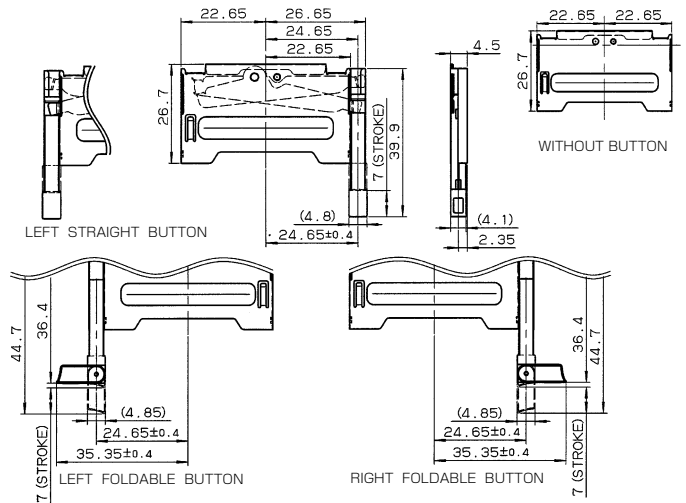

5620/TYPE II

Connector style Stand off / KEYING	Ejector style Button side		注文コード / Ordering Code	
			Connector	Ejector
 Height=0, Normal	Straight	Left side	31 5620 050 116 871+	30 5620 000 001 000 +
		Right side	31 5620 050 116 871+	30 5620 000 002 000 +
	Foldable	Left side	31 5620 050 116 871+	30 5620 000 005 000 +
		Right side	31 5620 050 116 871+	30 5620 000 006 000 +
 Height=2.0, Reverse	Straight	Left side	31 5620 050 716 871+	30 5610 000 001 000 +
		Right side	31 5620 050 716 871+	30 5610 000 002 000 +
	Foldable	Left side	31 5620 050 716 871+	30 5610 000 005 000 +
		Right side	31 5620 050 716 871+	30 5610 000 006 000 +
	Foldable Slim	Left side	31 5620 050 716 871+	30 5610 000 904 000 +
		Right side	31 5620 050 716 871+	30 5610 000 903 000 +
Without	Without	All Products	70 5610 100 000 000 +	

Compact Flash Memory Card Connectors

SERIES

5610

Type I Stand off H=0mm

● Connector

	A	B	C	D
NORMAL	#1	#25	#26	#50
REVERSE	#50	#26	#25	#1

● Ejector

● Assembly

RoHS 対応品
RoHS Compliant Product

	A	B	C	D
NORMAL	#1	#25	#26	#50
REVERSE	#50	#26	#25	#1

Connector style	Ejector style		Ordering Code	
	Style	Button side	Connector	Ejector
Normal	Straight	Left side	31 5610 050 500 871+	30 5610 000 001 000 +
		Right side	31 5610 050 500 871+	30 5610 000 002 000 +
	Foldable	Left side	31 5610 050 500 871+	30 5610 000 005 000 +
		Right side	31 5610 050 500 871+	30 5610 000 006 000 +
	Foldable Slim	Left side	31 5610 050 500 871+	30 5610 000 904 000 +
		Right side	31 5610 050 500 871+	30 5610 000 903 000 +
	Without	Without	31 5610 050 500 871+	70 5610 100 000 000 +
Reverse	Straight	Left side	31 5610 050 550 871+	30 5610 000 001 000 +
		Right side	31 5610 050 550 871+	30 5610 000 002 000 +
	Foldable	Left side	31 5610 050 550 871+	30 5610 000 005 000 +
		Right side	31 5610 050 550 871+	30 5610 000 006 000 +
	Foldable Slim	Left side	31 5610 050 550 871+	30 5610 000 904 000 +
		Right side	31 5610 050 550 871+	30 5610 000 903 000 +
	Without	Without	31 5610 050 550 871+	70 5610 100 000 000 +