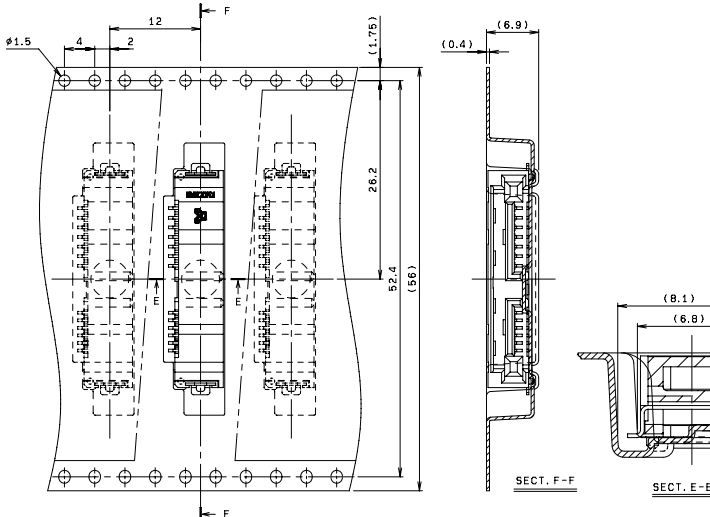

Slim line SATA

SERIES

5650

1.0mmピッチ/1.27mmピッチ プラグ 13極 RA SMT
1.0mmPitch/1.27mmPitch Plug 13Pos. Right Angle SMT

注文コード/ Ordering Code

Part No. 14 5650 013 00X 896+

- 1: 標準金具
Standard Anchor Plate
- 2: ネジ止め金具
Screwed Anchor Plate

RoHS 対応品
RoHS Compliant Product

梱包数量: 500個/リール
PACKING QUANTITY: 500/Reel