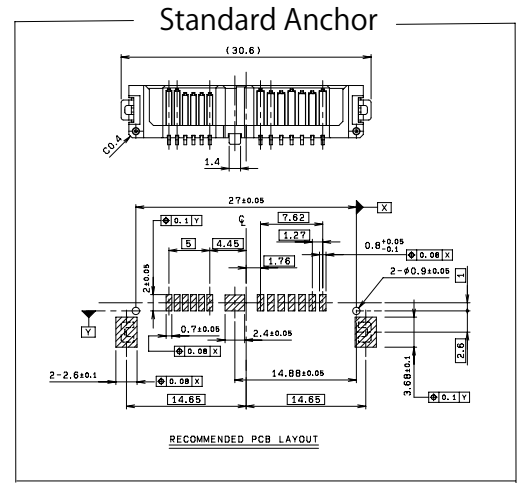

Slim line SATA

SERIES

5650

1.0mmピッチ/1.27mmピッチ プラグ 13極 RA SMT
1.0mmPitch/1.27mmPitch Plug 13Pos. Right Angle SMT

注文コード/ Ordering Code

Part No. 14 5650 013 00X 896+

- 1: 標準金具
Standard Anchor Plate
- 2: ネジ止め金具
Screwed Anchor Plate

RoHS 対応品
RoHS Compliant Product

梱包数量: 500個/リール
PACKING QUANTITY: 500/Reel