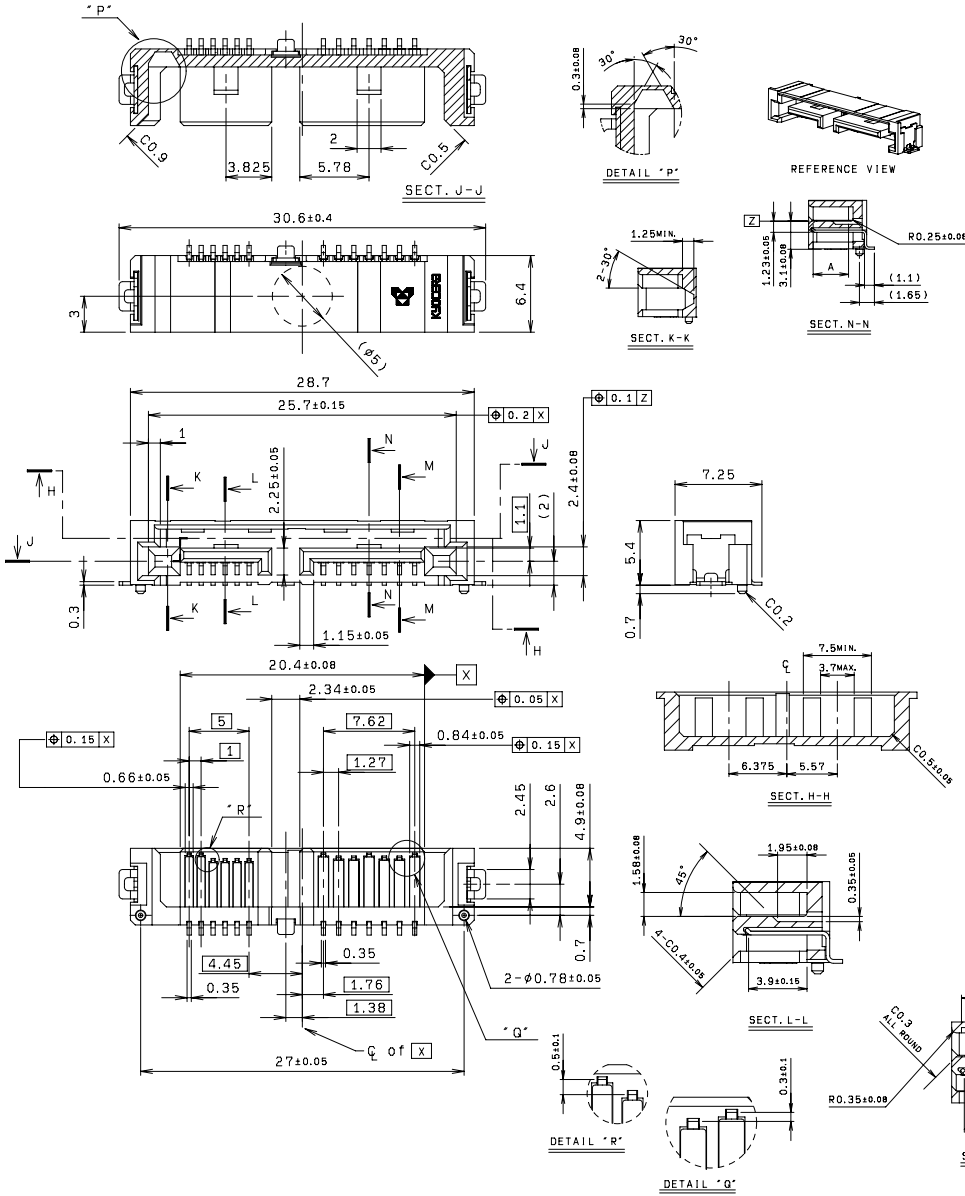

Slim line SATA

SERIES

5650

1.0mmピッチ/1.27mmピッチ プラグ 13極 RA SMT
1.0mmPitch/1.27mmPitch Plug 13Pos. Right Angle SMT

注文コード/ Ordering Code

Part No. 14 5650 013 00X 896+

- 1: 標準金具
Standard Anchor Plate
- 2: ネジ止め金具
Screwed Anchor Plate

RoHS 対応品
RoHS Compliant Product

梱包数量: 500個/リール
PACKING QUANTITY: 500/Reel