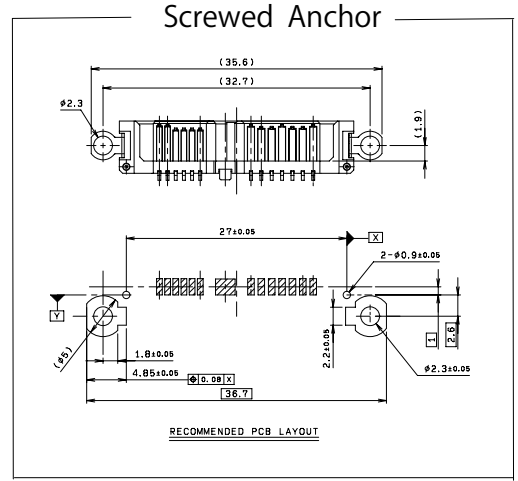

Slim line SATA

SERIES

5650

1.0mmピッチ/1.27mmピッチ プラグ 13極 RA SMT
1.0mmPitch/1.27mmPitch Plug 13Pos. Right Angle SMT

注文コード/ Ordering Code

Part No. 14 5650 013 00X 896+

- 1: 標準金具
Standard Anchor Plate
- 2: ネジ止め金具
Screwed Anchor Plate

RoHS 対応品
RoHS Compliant Product

梱包数量: 500個/リール
PACKING QUANTITY: 500/Reel