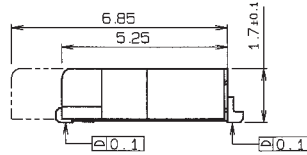

0.3mm Pitch

SERIES

6243

0.3mmピッチ RA SMT 上接点 スライドロック
0.3mmPitch RA SMT Top contact Slide lock

VARIATION	極数 NO.OF POS.	A	B	C	D
000	65	22.8	21.8	19.2	20.0
100	65	23.8	21.8	19.2	20.0

VARIATION	極数 NO.OF.POS.	A	B	C
000	65	14.2	28.4	32.0
100	65	20.2	40.4	44.0

注文コード ORDERING CODE

04 6243 065 X00 851

RoHS 対応品
RoHS Compliant Product

- 000 : スライダー形状標準 standard slider
- 100 : スライダー形状大タイプ longer slider