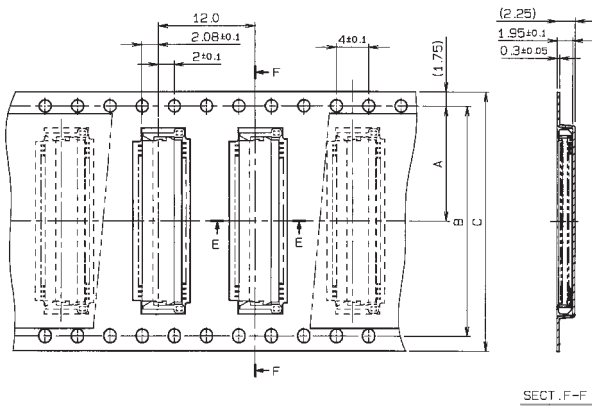

0.3mm Pitch

SERIES

6243

0.3mmピッチ RA SMT 上接点 スライドロック
0.3mmPitch RA SMT Top contact Slide lock

VARIATION	極数 NO.OF POS.	A	B	C	D
000	65	22.8	21.8	19.2	20.0
100	65	23.8	21.8	19.2	20.0

VARIATION	極数 NO.OF.POS.	A	B	C
000	65	14.2	28.4	32.0
100	65	20.2	40.4	44.0

注文コード ORDERING CODE

04 6243 065 X00 851

RoHS 対応品
RoHS Compliant Product

- 000 : スライダー形状標準 standard slider
- 100 : スライダー形状大タイプ longer slider