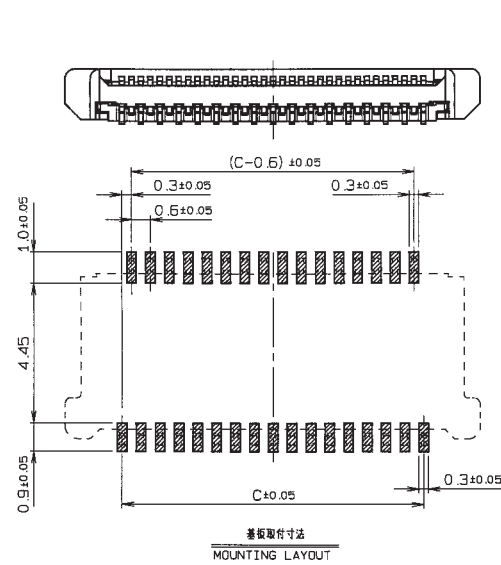

0.3mm Pitch

SERIES

6243

0.3mmピッチ RA SMT 上接点 スライドロック
0.3mmPitch RA SMT Top contact Slide lock

VARIATION	極数 NO.OF POS.	A	B	C	D
000	65	22.8	21.8	19.2	20.0
100	65	23.8	21.8	19.2	20.0

VARIATION	極数 NO.OF.POS.	A	B	C
000	65	14.2	28.4	32.0
100	65	20.2	40.4	44.0

注文コード ORDERING CODE

04 6243 065 X00 851

RoHS 対応品
RoHS Compliant Product

- 000 : スライダー形状標準 standard slider
- 100 : スライダー形状大タイプ longer slider