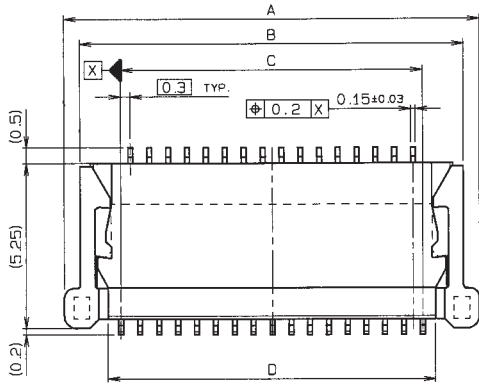

0.3mm Pitch

SERIES

6243

0.3mmピッチ RA SMT 上接点 スライドロック
0.3mmPitch RA SMT Top contact Slide lock

VARIATION	極数 NO.OF POS.	A	B	C	D
000	65	22.8	21.8	19.2	20.0
100	65	23.8	21.8	19.2	20.0

VARIATION	極数 NO.OF.POS.	A	B	C
000	65	14.2	28.4	32.0
100	65	20.2	40.4	44.0

注文コード ORDERING CODE

04 6243 065 X00 851

RoHS 対応品
RoHS Compliant Product

- 000 : スライダー形状標準 standard slider
- 100 : スライダー形状大タイプ longer slider