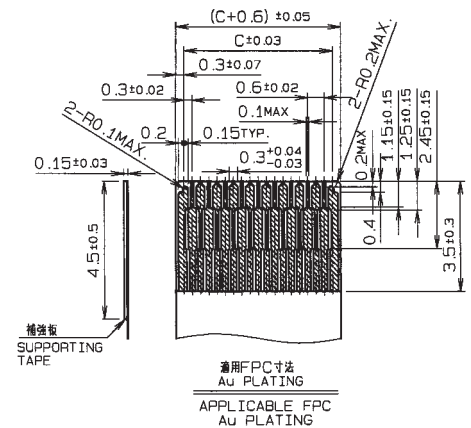

0.3mm Pitch

SERIES

6243

0.3mmピッチ RA SMT 上接点 スライドロック
0.3mmPitch RA SMT Top contact Slide lock

VARIATION	極数 NO.OF POS.	A	B	C	D
000	65	22.8	21.8	19.2	20.0
100	65	23.8	21.8	19.2	20.0

VARIATION	極数 NO.OF.POS.	A	B	C
000	65	14.2	28.4	32.0
100	65	20.2	40.4	44.0

注文コード ORDERING CODE

04 6243 065 X00 851

RoHS 対応品
RoHS Compliant Product

- 000 : スライダー形状標準 standard slider
- 100 : スライダー形状大タイプ longer slider