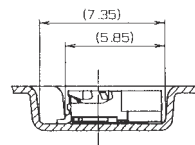

0.8mm Pitch
SERIES

6268

0.8mmピッチ RA SMT 下接点 スライドロック カーボンフレキ対応
0.8mmPitch RA SMT Bottom contact Slide lock C/Ag Type

極数 NO.OF POS.	A	B	C	D
34	32.3	26.4	34.9	28.4

極数 NO.OF POS.	A	B	C
34	20.2	40.4	44

注文コード ORDERING CODE
04 6268 OXX 000 800+

RoHS 対応品
RoHS Compliant Product

スズ銅めっき Sn-Cu Plated

極数 NUMBER OF POSITIONS

梱包数量 2000個/リール
PACKING QUANTITY 2000/Reel