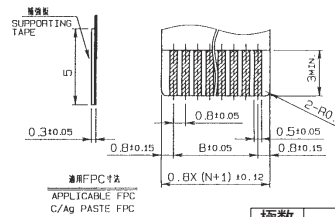

0.8mm Pitch
SERIES

6268

0.8mmピッチ RA SMT 下接点 スライドロック カーボンフレキ対応
0.8mmPitch RA SMT Bottom contact Slide lock C/Ag Type

極数 NO.OF POS.	A	B	C	D
34	32.3	26.4	34.9	28.4

極数 NO.OF POS.	A	B	C
34	20.2	40.4	44

注文コード ORDERING CODE
04 6268 OXX 000 800+

RoHS 対応品
RoHS Compliant Product

スズ銅めっき Sn-Cu Plated

極数 NUMBER OF POSITIONS

梱包数量 2000個/リール
PACKING QUANTITY 2000/Reel