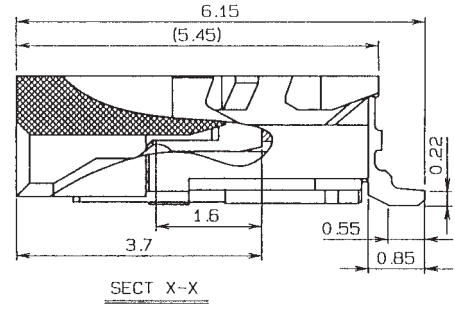

0.8mm Pitch

SERIES

6268

0.8mmピッチ RA SMT 下接点 スライドロック カーボンフレキ対応
 0.8mmPitch RA SMT Bottom contact Slide lock C/Ag Type

基板取付寸法
MOUNTING LAYOUT

注文コード ORDERING CODE
04 6268 OXX 000 800 X

800+ : スズ銅めっき Sn-Cu Plated (RoHS対応品 RoHS Compliant Product)
 800 : スズ鉛めっき Sn-Pb Plated

極数 NUMBER OF POSITIONS

極数 NO.OF POS.	A	B	C	D
34	32.3	26.4	34.9	28.4

0.8mm Pitch

SERIES

6268

エンボス梱包品

Tape and Reel Package

SECT F-F

SECT .D-D

極数 NO.OF POS.	A	B	C
34	20.2	40.4	44

注文コード ORDERING CODE

04 6268 OXX 000 800 X

800+ : スズ銅めっき Sn-Cu Plated (RoHS対応品 RoHS Compliant Product)

800 : スズ鉛めっき Sn-Pb Plated

極数 NUMBER OF POSITIONS

梱包数量 2000個/リール
PACKING QUANTITY 2000/Reel