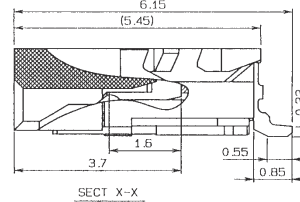

0.8mm Pitch
SERIES

6268

0.8mmピッチ RA SMT 下接点 スライドロック カーボンフレキ対応
0.8mmPitch RA SMT Bottom contact Slide lock C/Ag Type

極数 NO.OF POS.	A	B	C	D
34	32.3	26.4	34.9	28.4

極数 NO.OF POS.	A	B	C
34	20.2	40.4	44

注文コード ORDERING CODE
04 6268 OXX 000 800+

RoHS 対応品
RoHS Compliant Product

スズ銅めっき Sn-Cu Plated

極数 NUMBER OF POSITIONS

梱包数量 2000個/リール
PACKING QUANTITY 2000/Reel