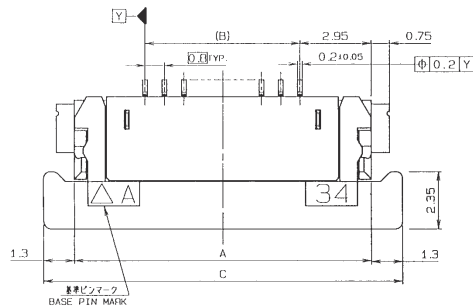

0.8mm Pitch
SERIES

6268

0.8mmピッチ RA SMT 下接点 スライドロック カーボンフレキ対応
0.8mmPitch RA SMT Bottom contact Slide lock C/Ag Type

極数 NO.OF POS.	A	B	C	D
34	32.3	26.4	34.9	28.4

極数 NO.OF POS.	A	B	C
34	20.2	40.4	44

注文コード ORDERING CODE
04 6268 OXX 000 800+

RoHS 対応品
RoHS Compliant Product

スズ銅めっき Sn-Cu Plated

極数 NUMBER OF POSITIONS

梱包数量 2000個/リール
PACKING QUANTITY 2000/Reel