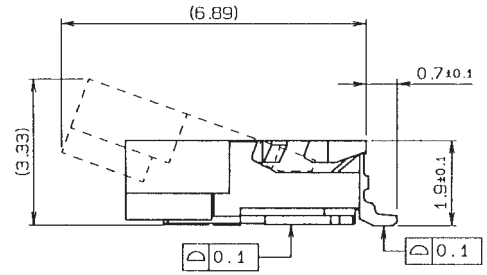

0.8mm Pitch

SERIES

6268

0.8mmピッチ RA SMT 下接点 スライドロック カーボンフレキ対応
 0.8mmPitch RA SMT Bottom contact Slide lock C/Ag Type

基板取付寸法
MOUNTING LAYOUT

注文コード ORDERING CODE
04 6268 OXX 000 800 X

800+ : スズ銅めっき Sn-Cu Plated (RoHS対応品 RoHS Compliant Product)
 800 : スズ鉛めっき Sn-Pb Plated

極数 NUMBER OF POSITIONS

極数 NO.OF POS.	A	B	C	D
34	32.3	26.4	34.9	28.4

0.8mm Pitch

SERIES

6268

エンボス梱包品

Tape and Reel Package

SECT F-F

SECT .D-D

極数 NO.OF POS.	A	B	C
34	20.2	40.4	44

注文コード ORDERING CODE

04 6268 OXX 000 800 X

800+ : スズ銅めっき Sn-Cu Plated (RoHS対応品 RoHS Compliant Product)

800 : スズ鉛めっき Sn-Pb Plated

極数 NUMBER OF POSITIONS

梱包数量 2000個/リール
PACKING QUANTITY 2000/Reel