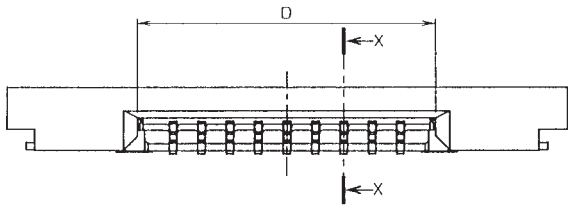

0.8mm Pitch

SERIES

6268

0.8mmピッチ RA SMT 下接点 スライドロック カーボンフレキ対応
 0.8mmPitch RA SMT Bottom contact Slide lock C/Ag Type

基板取付寸法
MOUNTING LAYOUT

注文コード ORDERING CODE
04 6268 OXX 000 800 X

800+ : スズ銅めっき Sn-Cu Plated (RoHS対応品 RoHS Compliant Product)
 800 : スズ鉛めっき Sn-Pb Plated

極数 NUMBER OF POSITIONS

極数 NO.OF POS.	A	B	C	D
34	32.3	26.4	34.9	28.4

0.8mm Pitch

SERIES

6268

エンボス梱包品

Tape and Reel Package

SECT F-F

SECT .D-D

極数 NO.OF POS.	A	B	C
34	20.2	40.4	44

注文コード ORDERING CODE

04 6268 OXX 000 800 X

800+ : スズ銅めっき Sn-Cu Plated (RoHS対応品 RoHS Compliant Product)

800 : スズ鉛めっき Sn-Pb Plated

極数 NUMBER OF POSITIONS

梱包数量 2000個/リール
PACKING QUANTITY 2000/Reel