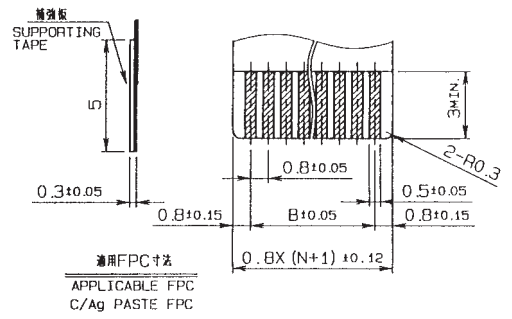

0.8mm Pitch

SERIES

6268

0.8mmピッチ RA SMT 下接点 スライドロック カーボンフレキ対応
 0.8mmPitch RA SMT Bottom contact Slide lock C/Ag Type

基板取付寸法
MOUNTING LAYOUT

注文コード ORDERING CODE
04 6268 OXX 000 800 X

800+ : スズ銅めっき Sn-Cu Plated (RoHS対応品 RoHS Compliant Product)
 800 : スズ鉛めっき Sn-Pb Plated

極数 NUMBER OF POSITIONS

極数 NO.OF POS.	A	B	C	D
34	32.3	26.4	34.9	28.4

0.8mm Pitch

SERIES

6268

エンボス梱包品

Tape and Reel Package

SECT F-F

SECT .D-D

極数 NO.OF POS.	A	B	C
34	20.2	40.4	44

注文コード ORDERING CODE

04 6268 OXX 000 800 X

800+ : スズ銅めっき Sn-Cu Plated (RoHS対応品 RoHS Compliant Product)

800 : スズ鉛めっき Sn-Pb Plated

極数 NUMBER OF POSITIONS

梱包数量 2000個/リール
PACKING QUANTITY 2000/Reel