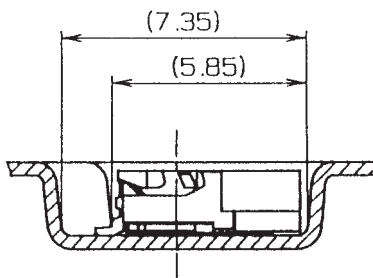

極数 NUMBER OF POSITIONS

極数 NO.OF POS.	A	B	C	D
34	32.3	26.4	34.9	28.4

0.8mm Pitch

SERIES

6268

エンボス梱包品

Tape and Reel Package

SECT F-F

SECT .D-D

極数 NO.OF POS.	A	B	C
34	20.2	40.4	44

注文コード ORDERING CODE

04 6268 OXX 000 800 X

800+ : スズ銅めっき Sn-Cu Plated (RoHS対応品 RoHS Compliant Product)

800 : スズ鉛めっき Sn-Pb Plated

極数 NUMBER OF POSITIONS

梱包数量 2000個/リール
PACKING QUANTITY 2000/Reel