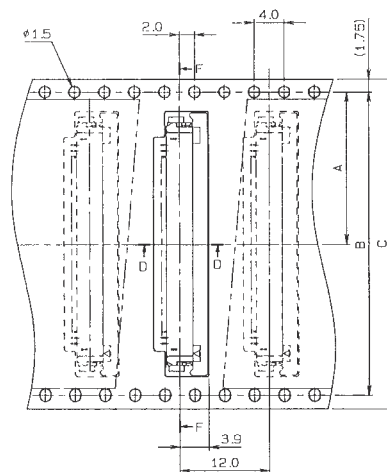

0.8mm Pitch
SERIES

6268

0.8mmピッチ RA SMT 下接点 スライドロック カーボンフレキ対応
0.8mmPitch RA SMT Bottom contact Slide lock C/Ag Type

極数 NO.OF POS.	A	B	C	D
34	32.3	26.4	34.9	28.4

極数 NO.OF POS.	A	B	C
34	20.2	40.4	44

注文コード ORDERING CODE
04 6268 OXX 000 800+

RoHS 対応品
RoHS Compliant Product

スズ銅めっき Sn-Cu Plated

極数 NUMBER OF POSITIONS

梱包数量 2000個/リール
PACKING QUANTITY 2000/Reel