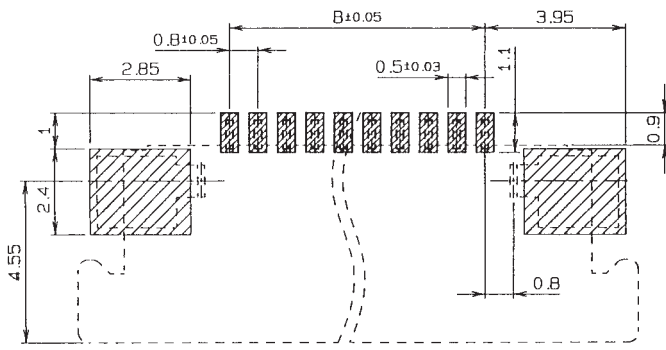

0.8mm Pitch

SERIES

6268

0.8mmピッチ RA SMT 下接点 スライドロック カーボンフレキ対応
 0.8mmPitch RA SMT Bottom contact Slide lock C/Ag Type

基板取付寸法
MOUNTING LAYOUT

注文コード ORDERING CODE
04 6268 OXX 000 800 X

800+ : スズ銅めっき Sn-Cu Plated (RoHS対応品 RoHS Compliant Product)
 800 : スズ鉛めっき Sn-Pb Plated

極数 NUMBER OF POSITIONS

極数 NO.OF POS.	A	B	C	D
34	32.3	26.4	34.9	28.4

0.8mm Pitch

SERIES

6268

エンボス梱包品

Tape and Reel Package

SECT F-F

SECT .D-D

極数 NO.OF POS.	A	B	C
34	20.2	40.4	44

注文コード ORDERING CODE

04 6268 OXX 000 800 X

800+ : スズ銅めっき Sn-Cu Plated (RoHS対応品 RoHS Compliant Product)

800 : スズ鉛めっき Sn-Pb Plated

極数 NUMBER OF POSITIONS

梱包数量 2000個/リール
PACKING QUANTITY 2000/Reel