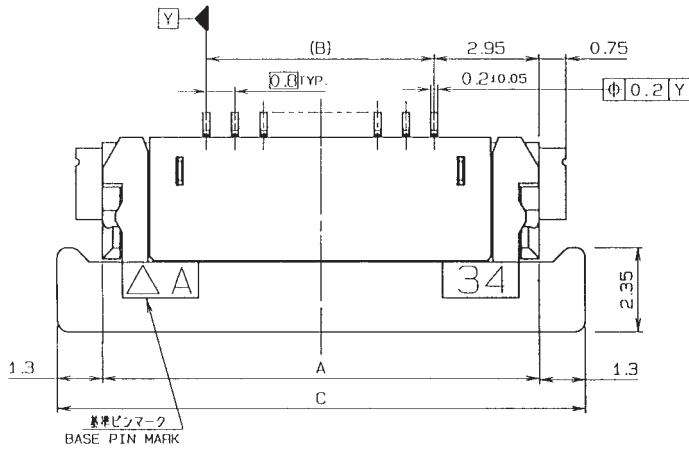

0.8mm Pitch

SERIES

6268

0.8mmピッチ RA SMT 下接点 スライドロック カーボンフレキ対応
 0.8mmPitch RA SMT Bottom contact Slide lock C/Ag Type

基板取付寸法
MOUNTING LAYOUT

注文コード ORDERING CODE
04 6268 OXX 000 800 X

800+ : スズ銅めっき Sn-Cu Plated (RoHS対応品 RoHS Compliant Product)
 800 : スズ鉛めっき Sn-Pb Plated

極数 NUMBER OF POSITIONS

極数 NO.OF POS.	A	B	C	D
34	32.3	26.4	34.9	28.4

0.8mm Pitch

SERIES

6268

エンボス梱包品

Tape and Reel Package

SECT F-F

SECT .D-D

極数 NO.OF POS.	A	B	C
34	20.2	40.4	44

注文コード ORDERING CODE

04 6268 OXX 000 800 X

800+ : スズ銅めっき Sn-Cu Plated (RoHS対応品 RoHS Compliant Product)

800 : スズ鉛めっき Sn-Pb Plated

極数 NUMBER OF POSITIONS

梱包数量 2000個/リール
PACKING QUANTITY 2000/Reel