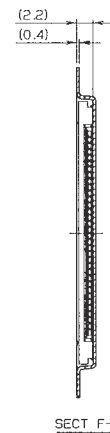

0.8mm Pitch
SERIES

6268

0.8mmピッチ RA SMT 下接点 スライドロック カーボンフレキ対応
0.8mmPitch RA SMT Bottom contact Slide lock C/Ag Type

極数 NO.OF POS.	A	B	C	D
34	32.3	26.4	34.9	28.4

極数 NO.OF POS.	A	B	C
34	20.2	40.4	44

注文コード ORDERING CODE
04 6268 OXX 000 800+

RoHS 対応品
RoHS Compliant Product

スズ銅めっき Sn-Cu Plated

極数 NUMBER OF POSITIONS

梱包数量 2000個/リール
PACKING QUANTITY 2000/Reel