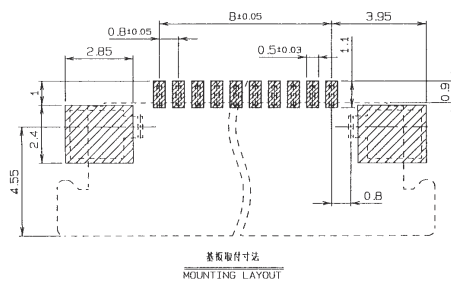

0.8mm Pitch
SERIES

6268

0.8mmピッチ RA SMT 下接点 スライドロック カーボンフレキ対応
0.8mmPitch RA SMT Bottom contact Slide lock C/Ag Type

極数 NO.OF POS.	A	B	C	D
34	32.3	26.4	34.9	28.4

極数 NO.OF POS.	A	B	C
34	20.2	40.4	44

注文コード ORDERING CODE
04 6268 OXX 000 800+

RoHS 対応品
RoHS Compliant Product

スズ銅めっき Sn-Cu Plated

極数 NUMBER OF POSITIONS

梱包数量 2000個/リール
PACKING QUANTITY 2000/Reel