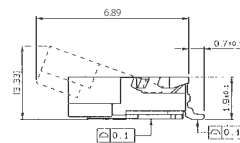

0.8mm Pitch
SERIES

6268

0.8mmピッチ RA SMT 下接点 スライドロック カーボンフレキ対応
0.8mmPitch RA SMT Bottom contact Slide lock C/Ag Type

極数 NO.OF POS.	A	B	C	D
34	32.3	26.4	34.9	28.4