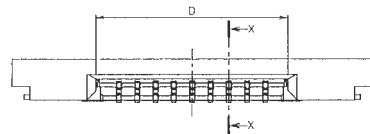

0.8mm Pitch
SERIES

6268

0.8mmピッチ RA SMT 下接点 スライドロック カーボンフレキ対応
0.8mmPitch RA SMT Bottom contact Slide lock C/Ag Type

極数 NO.OF POS.	A	B	C	D
34	32.3	26.4	34.9	28.4

極数 NO.OF POS.	A	B	C
34	20.2	40.4	44

注文コード ORDERING CODE
04 6268 OXX 000 800+

RoHS 対応品
RoHS Compliant Product

スズ銅めっき Sn-Cu Plated

極数 NUMBER OF POSITIONS

梱包数量 2000個/リール
PACKING QUANTITY 2000/Reel