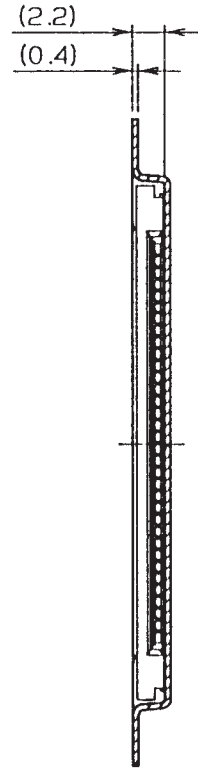

0.8mm Pitch

SERIES

6268

0.8mmピッチ RA SMT 下接点 スライドロック カーボンフレキ対応
 0.8mmPitch RA SMT Bottom contact Slide lock C/Ag Type

基板取付寸法
MOUNTING LAYOUT

注文コード ORDERING CODE
04 6268 OXX 000 800 X

800+ : スズ銅めっき Sn-Cu Plated (RoHS対応品 RoHS Compliant Product)
 800 : スズ鉛めっき Sn-Pb Plated

極数 NUMBER OF POSITIONS

極数 NO.OF POS.	A	B	C	D
34	32.3	26.4	34.9	28.4

0.8mm Pitch

SERIES

6268

エンボス梱包品

Tape and Reel Package

SECT F-F

SECT .D-D

極数 NO.OF POS.	A	B	C
34	20.2	40.4	44

注文コード ORDERING CODE

04 6268 OXX 000 800 X

800+ : スズ銅めっき Sn-Cu Plated (RoHS対応品 RoHS Compliant Product)

800 : スズ鉛めっき Sn-Pb Plated

極数 NUMBER OF POSITIONS

梱包数量 2000個/リール
PACKING QUANTITY 2000/Reel