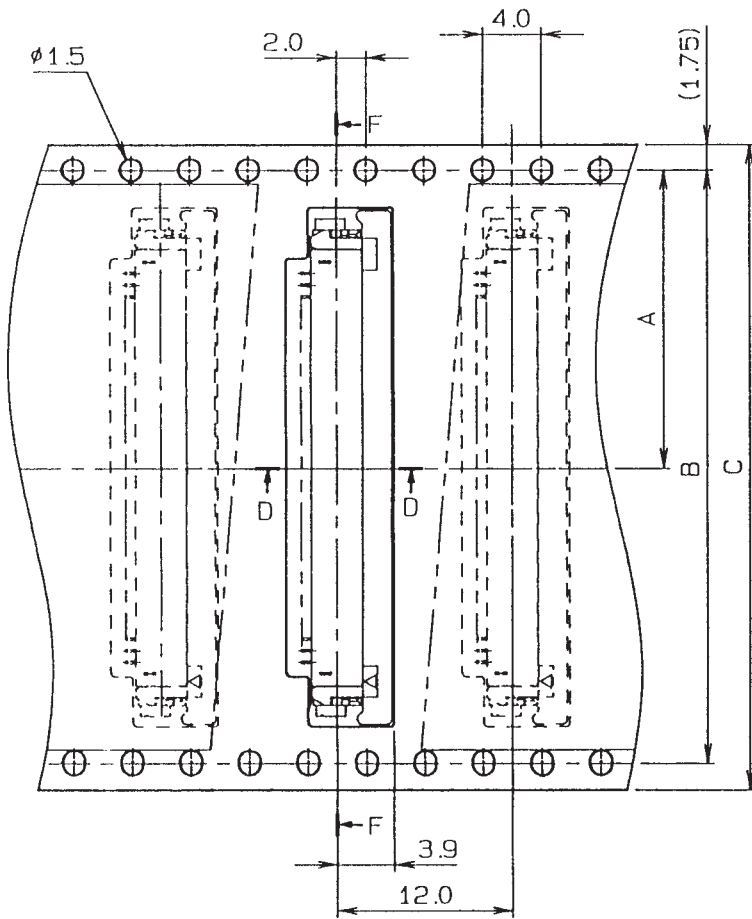

0.8mm Pitch

SERIES

6268

0.8mmピッチ RA SMT 下接点 スライドロック カーボンフレキ対応
 0.8mmPitch RA SMT Bottom contact Slide lock C/Ag Type

基板取付寸法
MOUNTING LAYOUT

注文コード ORDERING CODE
04 6268 OXX 000 800 X

800+ : スズ銅めっき Sn-Cu Plated (RoHS対応品 RoHS Compliant Product)
 800 : スズ鉛めっき Sn-Pb Plated

極数 NUMBER OF POSITIONS

極数 NO.OF POS.	A	B	C	D
34	32.3	26.4	34.9	28.4

0.8mm Pitch

SERIES

6268

エンボス梱包品

Tape and Reel Package

SECT F-F

SECT .D-D

極数 NO.OF POS.	A	B	C
34	20.2	40.4	44

注文コード ORDERING CODE

04 6268 OXX 000 800 X

800+ : スズ銅めっき Sn-Cu Plated (RoHS対応品 RoHS Compliant Product)

800 : スズ鉛めっき Sn-Pb Plated

極数 NUMBER OF POSITIONS

梱包数量 2000個/リール
PACKING QUANTITY 2000/Reel