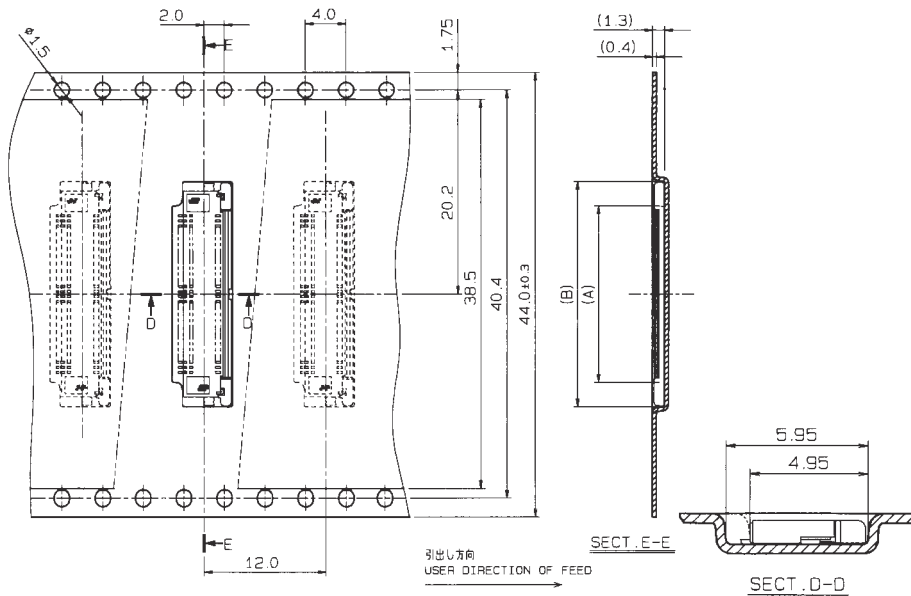

# 6252/6272

エンボス梱包品  
Tape and Reel Package

極数 NO. OF POS.	A	B
5	4.0	8.8
6	4.5	9.3
7	5.0	9.8
8	5.5	10.3
9	6.0	10.8
10	6.5	11.3
11	7.0	11.8
12	7.5	12.3
13	8.0	12.8
14	8.5	13.3

極数 NO. OF POS.	A	B
15	9.0	13.8
16	9.5	14.3
17	10.0	14.8
18	10.5	15.3
19	11.0	15.8
20	11.5	16.3
21	12.0	16.8
22	12.5	17.3
23	13.0	17.8
24	13.5	18.3
25	14.0	18.8
26	14.5	19.3
27	15.0	19.8
28	15.5	20.3
29	16.0	20.8
30	16.5	21.3