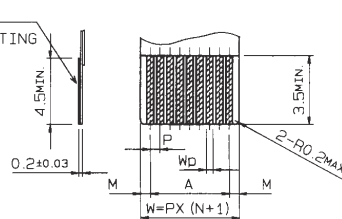

# 6252/6272

0.5mmピッチ RA SMT 上接点 スライドロック  
0.5mmPitch RA SMT Top contact Slide lock

基板取付け寸法  
MOUNTING LAYOUT

	1	2
M	0.5±0.12	0.5±0.1
P	0.5±0.02	0.5±0.05
A	A±0.03	A±0.05
W	W±0.07	W±0.07
Wp	0.35±0.02	0.35±0.05

適用FPC寸法  
APPLICABLE FPC

極数 NO. OF POS.	A	B	C
5	2.0	6.9	8.6
6	2.5	7.4	9.1
7	3.0	7.9	9.6
8	3.5	8.4	10.1
9	4.0	8.9	10.6
10	4.5	9.4	11.1
11	5.0	9.9	11.6
12	5.5	10.4	12.1
13	6.0	10.9	12.6
14	6.5	11.4	13.1
15	7.0	11.9	13.6
16	7.5	12.4	14.1
17	8.0	12.9	14.6
18	8.5	13.4	15.1
19	9.0	13.9	15.6
20	9.5	14.4	16.1
21	10.0	14.9	16.6
22	10.5	15.4	17.1
23	11.0	15.9	17.6
24	11.5	16.4	18.1
25	12.0	16.9	18.6
26	12.5	17.4	19.1
27	13.0	17.9	19.6
28	13.5	18.4	20.1
29	14.0	18.9	20.6
30	14.5	19.4	21.1
31	15.0	19.9	21.6
32	15.5	20.4	22.1