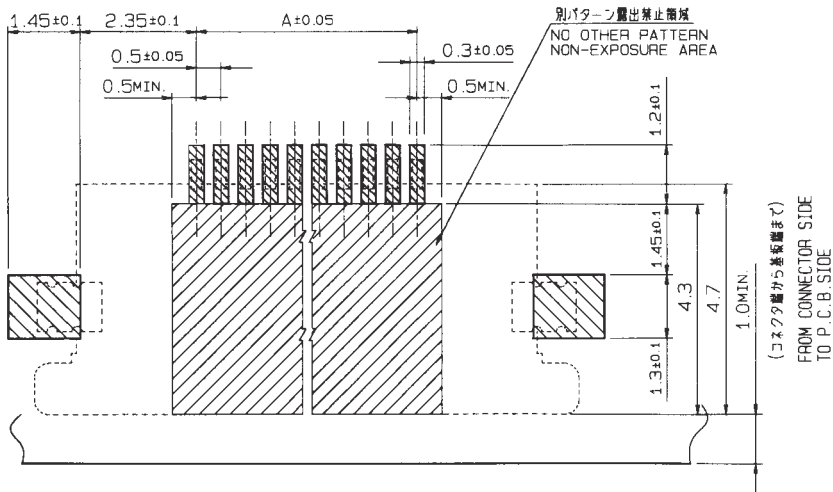

# 6252/6272

0.5mmピッチ RA SMT 上接点 スライドロック  
0.5mmPitch RA SMT Top contact Slide lock

基板取付け寸法  
MOUNTING LAYOUT

	1	2
M	0.5±0.12	0.5±0.1
P	0.5±0.02	0.5±0.05
A	A±0.03	A±0.05
W	W±0.07	W±0.07
Wp	0.35±0.02	0.35±0.05

適用FPC寸法  
APPLICABLE FPC

極数 NO. OF POS.	A	B	C
5	2.0	6.9	8.6
6	2.5	7.4	9.1
7	3.0	7.9	9.6
8	3.5	8.4	10.1
9	4.0	8.9	10.6
10	4.5	9.4	11.1
11	5.0	9.9	11.6
12	5.5	10.4	12.1
13	6.0	10.9	12.6
14	6.5	11.4	13.1
15	7.0	11.9	13.6
16	7.5	12.4	14.1
17	8.0	12.9	14.6
18	8.5	13.4	15.1
19	9.0	13.9	15.6
20	9.5	14.4	16.1
21	10.0	14.9	16.6
22	10.5	15.4	17.1
23	11.0	15.9	17.6
24	11.5	16.4	18.1
25	12.0	16.9	18.6
26	12.5	17.4	19.1
27	13.0	17.9	19.6
28	13.5	18.4	20.1
29	14.0	18.9	20.6
30	14.5	19.4	21.1
31	15.0	19.9	21.6
32	15.5	20.4	22.1