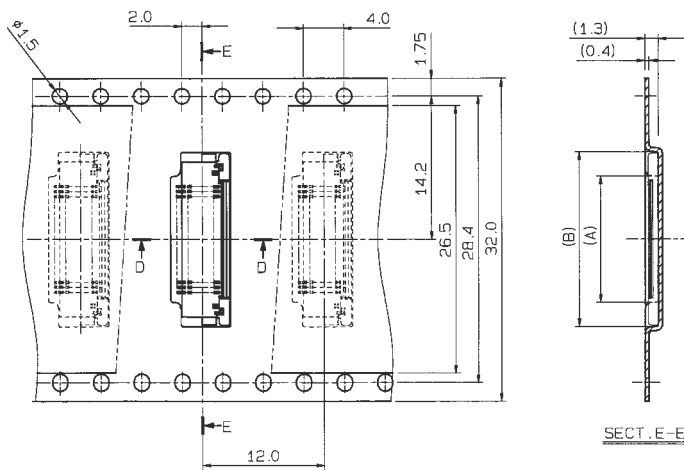

適用FPC寸法  
APPLICABLE FPC

極数 NO. OF POS.	A	B	C
5	2.0	6.9	8.6
6	2.5	7.4	9.1
7	3.0	7.9	9.6
8	3.5	8.4	10.1
9	4.0	8.9	10.6
10	4.5	9.4	11.1
11	5.0	9.9	11.6
12	5.5	10.4	12.1
13	6.0	10.9	12.6
14	6.5	11.4	13.1
15	7.0	11.9	13.6
16	7.5	12.4	14.1
17	8.0	12.9	14.6
18	8.5	13.4	15.1
19	9.0	13.9	15.6
20	9.5	14.4	16.1
21	10.0	14.9	16.6
22	10.5	15.4	17.1
23	11.0	15.9	17.6
24	11.5	16.4	18.1
25	12.0	16.9	18.6
26	12.5	17.4	19.1
27	13.0	17.9	19.6
28	13.5	18.4	20.1
29	14.0	18.9	20.6
30	14.5	19.4	21.1
31	15.0	19.9	21.6
32	15.5	20.4	22.1

# 6252/6272

エンボス梱包品  
Tape and Reel Package

極数 NO. OF POS.	A	B
5	4.0	8.8
6	4.5	9.3
7	5.0	9.8
8	5.5	10.3
9	6.0	10.8
10	6.5	11.3
11	7.0	11.8
12	7.5	12.3
13	8.0	12.8
14	8.5	13.3

極数 NO. OF POS.	A	B
15	9.0	13.8
16	9.5	14.3
17	10.0	14.8
18	10.5	15.3
19	11.0	15.8
20	11.5	16.3
21	12.0	16.8
22	12.5	17.3
23	13.0	17.8
24	13.5	18.3
25	14.0	18.8
26	14.5	19.3
27	15.0	19.8
28	15.5	20.3
29	16.0	20.8
30	16.5	21.3