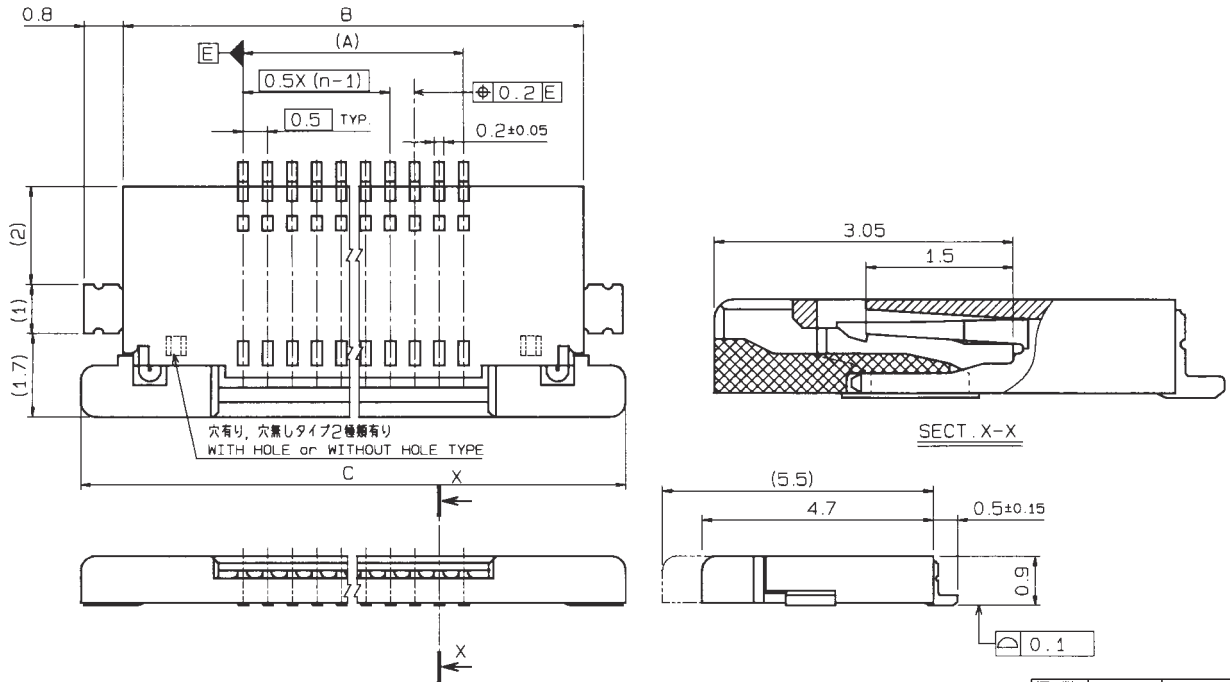

# 6252/6272

0.5mmピッチ RA SMT 上接点 スライドロック  
0.5mmPitch RA SMT Top contact Slide lock

基板取付け寸法  
MOUNTING LAYOUT

	1	2
M	0.5±0.12	0.5±0.1
P	0.5±0.02	0.5±0.05
A	A±0.03	A±0.05
W	W±0.07	W±0.07
Wp	0.35±0.02	0.35±0.05

適用FPC寸法  
APPLICABLE FPC

極数 NO. OF POS.	A	B	C
5	2.0	6.9	8.6
6	2.5	7.4	9.1
7	3.0	7.9	9.6
8	3.5	8.4	10.1
9	4.0	8.9	10.6
10	4.5	9.4	11.1
11	5.0	9.9	11.6
12	5.5	10.4	12.1
13	6.0	10.9	12.6
14	6.5	11.4	13.1
15	7.0	11.9	13.6
16	7.5	12.4	14.1
17	8.0	12.9	14.6
18	8.5	13.4	15.1
19	9.0	13.9	15.6
20	9.5	14.4	16.1
21	10.0	14.9	16.6
22	10.5	15.4	17.1
23	11.0	15.9	17.6
24	11.5	16.4	18.1
25	12.0	16.9	18.6
26	12.5	17.4	19.1
27	13.0	17.9	19.6
28	13.5	18.4	20.1
29	14.0	18.9	20.6
30	14.5	19.4	21.1
31	15.0	19.9	21.6
32	15.5	20.4	22.1