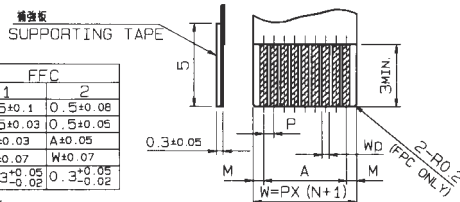

# 6274

0.5mmピッチ ストレート SMT 片面接点 スライドロック  
0.5mmPitch Vertical SMT Single-sided contact Slide lock

標準タイプ  
Standard type

逆千鳥タイプ  
Reverse type

極数 NO. OF POS.	A	B	C
31	15.0	21.0	20.0
32	15.5	21.5	20.5
33	16.0	22.0	21.0
34	16.5	22.5	21.5
35	17.0	23.0	22.0
36	17.5	23.5	22.5
37	18.0	24.0	23.0
38	18.5	24.5	23.5
39	19.0	25.0	24.0
40	19.5	25.5	24.5
41	20.0	26.0	25.0
42	20.5	26.5	25.5
43	21.0	27.0	26.0
44	21.5	27.5	26.5
45	22.0	28.0	27.0
46	22.5	28.5	27.5
47	23.0	29.0	28.0
48	23.5	29.5	28.5
49	24.0	30.0	29.0
50	24.5	30.5	29.5

適用FPC, FFC寸法  
APPLICABLE FPC, FFC

注文コード ORDERING CODE  
04 6274 0XX X00 XXX+

RoHS 対応品  
RoHS Compliant Product

極数 NUMBER OF  
POSITIONS

0: 標準タイプ Standard type  
1: 逆千鳥タイプ Reverse type

800+: スズ銅めっき Sn-Cu Plated  
894+: 金めっき Au Plated