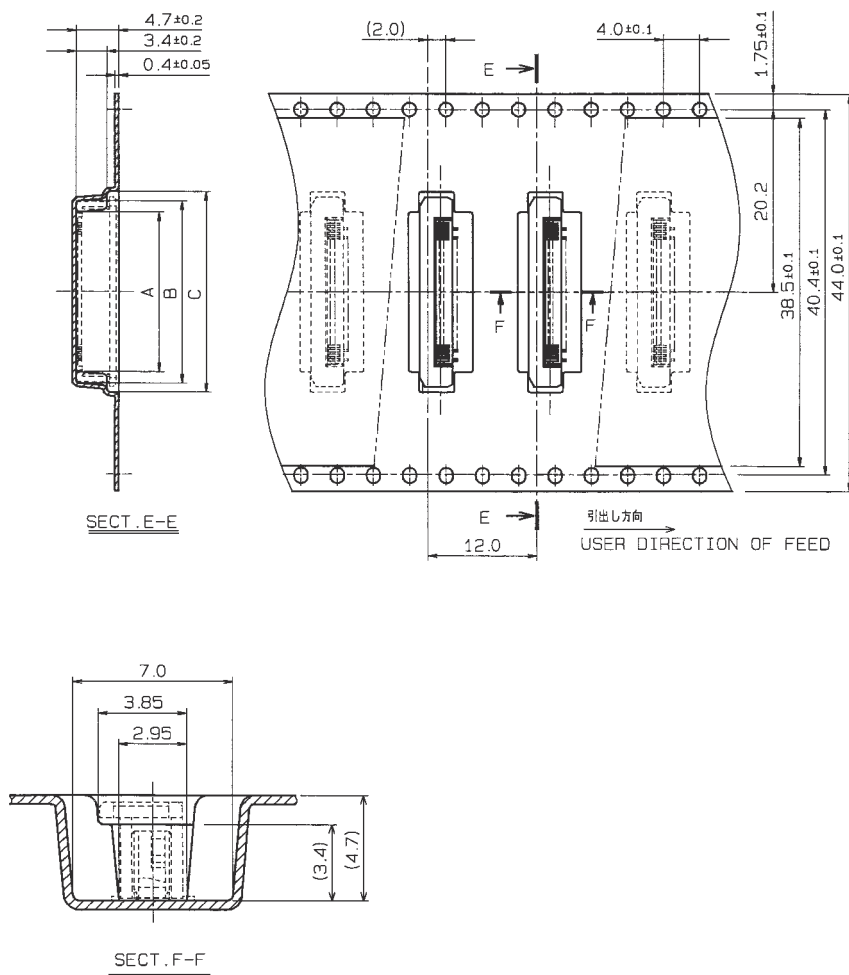

0.5mm Pitch
SERIES

6274

エンボス梱包品
Tape and Reel Package

寸法表 DIMENSION			
極数 NO. OF POS.	A	B	C
31	17.7	20.2	22.2
32	18.2	20.7	22.7
33	18.7	21.2	23.2
34	19.2	21.7	23.7
35	19.7	22.2	24.2
36	20.2	22.7	24.7
37	20.7	23.2	25.2
38	21.2	23.7	25.7
39	21.7	24.2	26.2
40	22.2	24.7	26.7
41	22.7	25.2	27.2
42	23.2	25.7	27.7
43	23.7	26.2	28.2
44	24.2	26.7	28.7
45	24.7	27.2	29.2
46	25.2	27.7	29.7
47	25.7	28.2	30.2
48	26.2	28.7	30.7
49	26.7	29.2	31.2
50	27.2	29.7	31.7

注文コード ORDERING CODE
04 6274 OXX X00 XXX+

RoHS 対応品
RoHS Compliant Product

800+ : スズ銅めっき Sn-Cu Plated
894+ : 金めっき Au Plated
0 : 標準タイプ Standard type
1 : 逆千鳥タイプ Reverse type
極数 NUMBER OF POSITIONS

生産対応可能極数については、営業部にご確認願います。

Feel free to contact our sales department for available numbers of positions.

梱包数量 1000個/リール
PACKING QUANTITY 1000/Reel