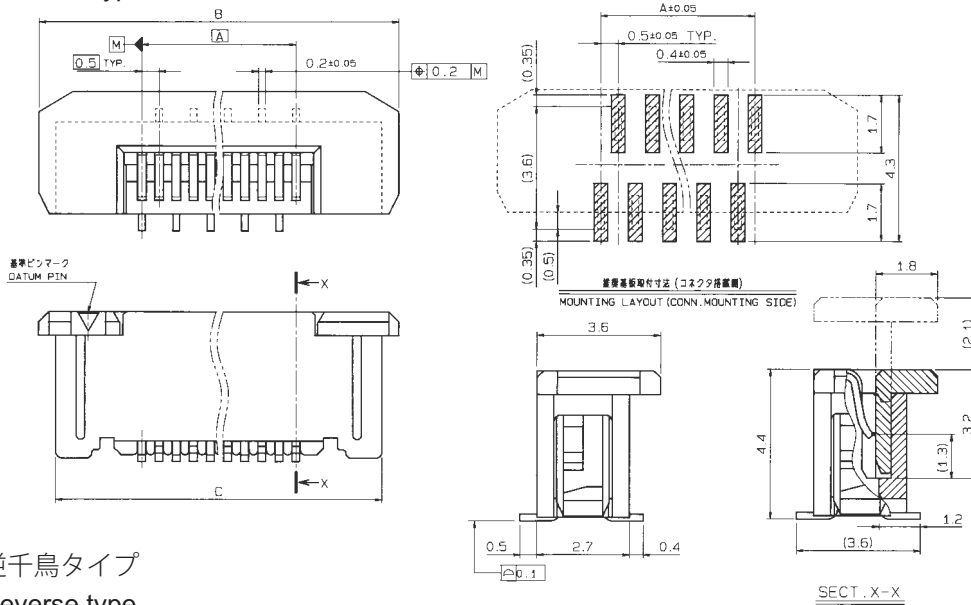

# 6274

0.5mmピッチ ストレート SMT 片面接点 スライドロック  
0.5mmPitch Vertical SMT Single-sided contact Slide lock

標準タイプ  
Standard type

逆千鳥タイプ  
Reverse type

極数 NO. OF POS.	A	B	C
31	15.0	21.0	20.0
32	15.5	21.5	20.5
33	16.0	22.0	21.0
34	16.5	22.5	21.5
35	17.0	23.0	22.0
36	17.5	23.5	22.5
37	18.0	24.0	23.0
38	18.5	24.5	23.5
39	19.0	25.0	24.0
40	19.5	25.5	24.5
41	20.0	26.0	25.0
42	20.5	26.5	25.5
43	21.0	27.0	26.0
44	21.5	27.5	26.5
45	22.0	28.0	27.0
46	22.5	28.5	27.5
47	23.0	29.0	28.0
48	23.5	29.5	28.5
49	24.0	30.0	29.0
50	24.5	30.5	29.5

適用FPC, FFC寸法  
APPLICABLE FPC, FFC

注文コード ORDERING CODE  
04 6274 0XX X00 XXX+

RoHS 対応品  
RoHS Compliant Product

極数 NUMBER OF  
POSITIONS

0: 標準タイプ Standard type  
1: 逆千鳥タイプ Reverse type

800+: スズ銅めっき Sn-Cu Plated  
894+: 金めっき Au Plated