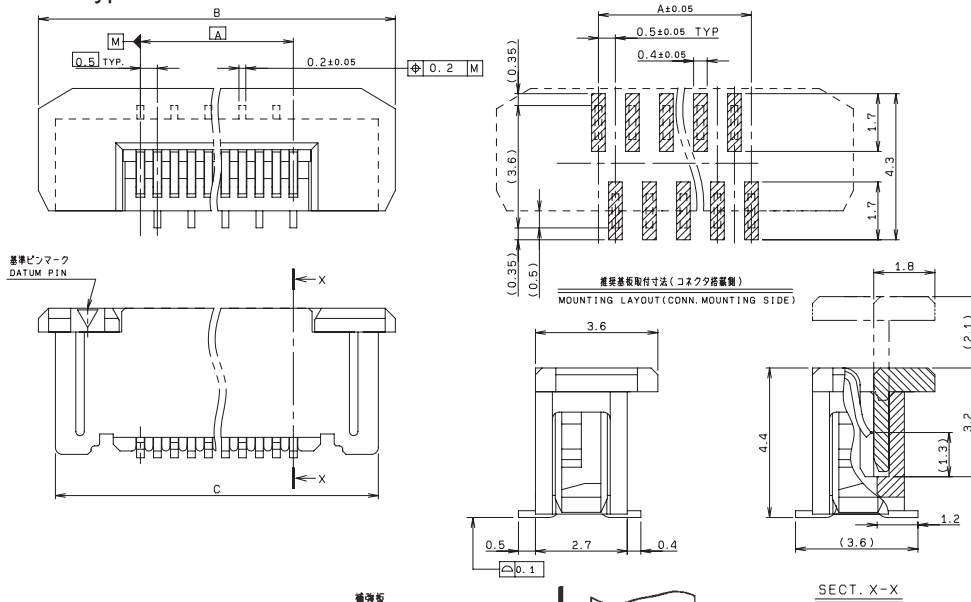

# 6274

0.5mmピッチ ストレート SMT 片面接点 スライドロック  
0.5mmPitch Vertical SMT Single-sided contact Slide lock

標準タイプ  
Standard type

逆千鳥タイプ  
Reverse type

極数 NO. OF POS.	A	B	C
31	15.0	21.0	20.0
32	15.5	21.5	20.5
33	16.0	22.0	21.0
34	16.5	22.5	21.5
35	17.0	23.0	22.0
36	17.5	23.5	22.5
37	18.0	24.0	23.0
38	18.5	24.5	23.5
39	19.0	25.0	24.0
40	19.5	25.5	24.5
41	20.0	26.0	25.0
42	20.5	26.5	25.5
43	21.0	27.0	26.0
44	21.5	27.5	26.5
45	22.0	28.0	27.0
46	22.5	28.5	27.5
47	23.0	29.0	28.0
48	23.5	29.5	28.5
49	24.0	30.0	29.0
50	24.5	30.5	29.5

	FPC		FFC	
	1	2	1	2
M	0.5±0.12	0.5±0.1	0.5±0.1	0.5±0.08
P	0.5±0.02	0.5±0.05	0.5±0.03	0.5±0.05
A	A±0.03	A±0.05	A±0.03	A±0.05
W	W±0.07	W±0.07	W±0.07	W±0.07
WD	0.35 <sup>+0.04</sup> <sub>-0.03</sub>	0.35±0.05	0.3 <sup>+0.05</sup> <sub>-0.02</sub>	0.3±0.02

適用FPC, FFC寸法  
APPLICABLE FPC, FFC

注文コード ORDERING CODE  
04 6274 0XX X00 XXX+

RoHS 対応品  
RoHS Compliant Product

極数 NUMBER OF  
POSITIONS

0: 標準タイプ Standard type  
1: 逆千鳥タイプ Reverse type

800+: スズ銅めっき Sn-Cu Plated  
894+: 金めっき Au Plated