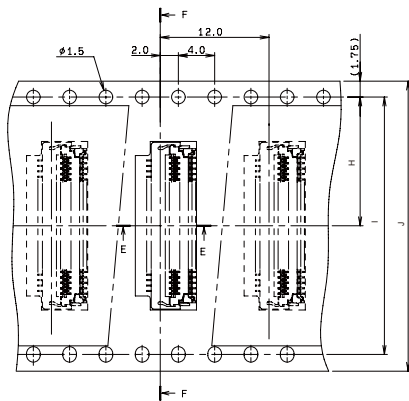

0.3mm Pitch
SERIES

6285

0.3mmピッチ RA SMT 下接点 ワンタッチロック
0.3mmPitch RA SMT Bottom contact One-touch lock

推奨基板パターン
(MOUNTING LAYOUT)

極数 NO. OF POS.	A	B	C
17	4.8	8.2	5.5
19	5.4	8.8	6.1
21	6.0	9.4	6.7
23	6.6	10.0	7.3
25	7.2	10.6	7.9
27	7.8	11.2	8.5
29	8.4	11.8	9.1
31	9.0	12.4	9.7
33	9.6	13.0	10.3
35	10.2	13.6	10.9
37	10.8	14.2	11.5
39	11.4	14.8	12.1
41	12.0	15.4	12.7
43	12.6	16.0	13.3
45	13.2	16.6	13.9
47	13.8	17.2	14.5
49	14.4	17.8	15.1
51	15.0	18.4	15.7
53	15.6	19.0	16.3
55	16.2	19.6	16.9
57	16.8	20.2	17.5
59	17.4	20.8	18.1
61	18.0	21.4	18.7

極数 NO. OF POS.	H	I	J
17	11.5	—	24
19	11.5	—	24
21	11.5	—	24
23	11.5	—	24
25	11.5	—	24
27	11.5	—	24
29	11.5	—	24
31	11.5	—	24
33	11.5	—	24
35	14.2	28.4	32
37	14.2	28.4	32
39	14.2	28.4	32
41	14.2	28.4	32
43	14.2	28.4	32
45	14.2	28.4	32
47	14.2	28.4	32
49	14.2	28.4	32
51	14.2	28.4	32
53	14.2	28.4	32
55	14.2	28.4	32
57	14.2	28.4	32
59	14.2	28.4	32
61	14.2	28.4	32

生産対応可能極数
については、営業
部にご確認願いま
す。
Feel free to
contact our
sales depart-
ment for avail-
able numbers
of positions.

注文コード ORDERING CODE
04 6285 0XX 000 XXX+

RoHS 対応品
RoHS Compliant Product

800 : スズ銅めっき Sn-Cu Plated
883 : 金めっき Au Plated