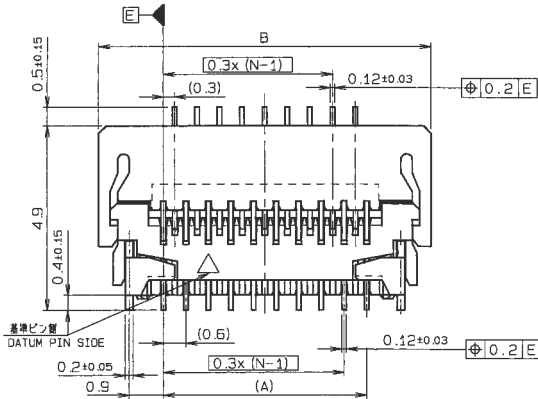

0.3mm Pitch
SERIES

6285

0.3mmピッチ RA SMT 下接点 ワンタッチロック
0.3mmPitch RA SMT Bottom contact One-touch lock

推奨基板パターン
(MOUNTING LAYOUT)

極数 NO. OF POS.	A	B	C
17	4.8	8.2	5.5
19	5.4	8.8	6.1
21	6.0	9.4	6.7
23	6.6	10.0	7.3
25	7.2	10.6	7.9
27	7.8	11.2	8.5
29	8.4	11.8	9.1
31	9.0	12.4	9.7
33	9.6	13.0	10.3
35	10.2	13.6	10.9
37	10.8	14.2	11.5
39	11.4	14.8	12.1
41	12.0	15.4	12.7
43	12.6	16.0	13.3
45	13.2	16.6	13.9
47	13.8	17.2	14.5
49	14.4	17.8	15.1
51	15.0	18.4	15.7
53	15.6	19.0	16.3
55	16.2	19.6	16.9
57	16.8	20.2	17.5
59	17.4	20.8	18.1
61	18.0	21.4	18.7

極数 NO. OF POS.	H	I	J
17	11.5	—	24
19	11.5	—	24
21	11.5	—	24
23	11.5	—	24
25	11.5	—	24
27	11.5	—	24
29	11.5	—	24
31	11.5	—	24
33	11.5	—	24
35	14.2	28.4	32
37	14.2	28.4	32
39	14.2	28.4	32
41	14.2	28.4	32
43	14.2	28.4	32
45	14.2	28.4	32
47	14.2	28.4	32
49	14.2	28.4	32
51	14.2	28.4	32
53	14.2	28.4	32
55	14.2	28.4	32
57	14.2	28.4	32
59	14.2	28.4	32
61	14.2	28.4	32

生産対応可能極数
については、営業
部にご確認願いま
す。
Feel free to
contact our
sales depart-
ment for avail-
able numbers
of positions.

注文コード ORDERING CODE
04 6285 0XX 000 XXX+

RoHS 対応品
RoHS Compliant Product

800 : スズ銅めっき Sn-Cu Plated
883 : 金めっき Au Plated