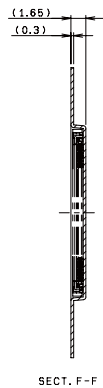

0.3mm Pitch
SERIES

6285

0.3mmピッチ RA SMT 下接点 ワンタッチロック
0.3mmPitch RA SMT Bottom contact One-touch lock

推奨基板パターン
(MOUNTING LAYOUT)

極数 NO. OF POS.	A	B	C
17	4.8	8.2	5.5
19	5.4	8.8	6.1
21	6.0	9.4	6.7
23	6.6	10.0	7.3
25	7.2	10.6	7.9
27	7.8	11.2	8.5
29	8.4	11.8	9.1
31	9.0	12.4	9.7
33	9.6	13.0	10.3
35	10.2	13.6	10.9
37	10.8	14.2	11.5
39	11.4	14.8	12.1
41	12.0	15.4	12.7
43	12.6	16.0	13.3
45	13.2	16.6	13.9
47	13.8	17.2	14.5
49	14.4	17.8	15.1
51	15.0	18.4	15.7
53	15.6	19.0	16.3
55	16.2	19.6	16.9
57	16.8	20.2	17.5
59	17.4	20.8	18.1
61	18.0	21.4	18.7

極数 NO. OF POS.	H	I	J
17	11.5	—	24
19	11.5	—	24
21	11.5	—	24
23	11.5	—	24
25	11.5	—	24
27	11.5	—	24
29	11.5	—	24
31	11.5	—	24
33	11.5	—	24
35	14.2	28.4	32
37	14.2	28.4	32
39	14.2	28.4	32
41	14.2	28.4	32
43	14.2	28.4	32
45	14.2	28.4	32
47	14.2	28.4	32
49	14.2	28.4	32
51	14.2	28.4	32
53	14.2	28.4	32
55	14.2	28.4	32
57	14.2	28.4	32
59	14.2	28.4	32
61	14.2	28.4	32