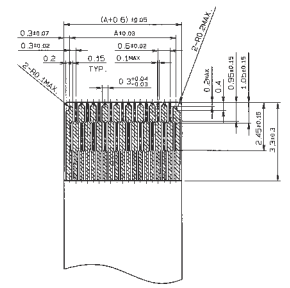

0.3mm Pitch
SERIES

6285

0.3mmピッチ RA SMT 下接点 ワンタッチロック
0.3mmPitch RA SMT Bottom contact One-touch lock

推奨基板パターン
(MOUNTING LAYOUT)

極数 NO. OF POS.	A	B	C
17	4.8	8.2	5.5
19	5.4	8.8	6.1
21	6.0	9.4	6.7
23	6.6	10.0	7.3
25	7.2	10.6	7.9
27	7.8	11.2	8.5
29	8.4	11.8	9.1
31	9.0	12.4	9.7
33	9.6	13.0	10.3
35	10.2	13.6	10.9
37	10.8	14.2	11.5
39	11.4	14.8	12.1
41	12.0	15.4	12.7
43	12.6	16.0	13.3
45	13.2	16.6	13.9
47	13.8	17.2	14.5
49	14.4	17.8	15.1
51	15.0	18.4	15.7
53	15.6	19.0	16.3
55	16.2	19.6	16.9
57	16.8	20.2	17.5
59	17.4	20.8	18.1
61	18.0	21.4	18.7

極数 NO. OF POS.	H	I	J
17	11.5	—	24
19	11.5	—	24
21	11.5	—	24
23	11.5	—	24
25	11.5	—	24
27	11.5	—	24
29	11.5	—	24
31	11.5	—	24
33	11.5	—	24
35	14.2	28.4	32
37	14.2	28.4	32
39	14.2	28.4	32
41	14.2	28.4	32
43	14.2	28.4	32
45	14.2	28.4	32
47	14.2	28.4	32
49	14.2	28.4	32
51	14.2	28.4	32
53	14.2	28.4	32
55	14.2	28.4	32
57	14.2	28.4	32
59	14.2	28.4	32
61	14.2	28.4	32

生産対応可能極数
については、営業
部にご確認願いま
す。
Feel free to
contact our
sales depart-
ment for avail-
able numbers
of positions.

注文コード ORDERING CODE
04 6285 0XX 000 XXX+

RoHS 対応品
RoHS Compliant Product

800 : スズ銅めっき Sn-Cu Plated
883 : 金めっき Au Plated