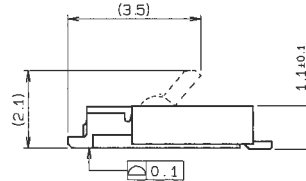

0.3mm Pitch
SERIES

6285

0.3mmピッチ RA SMT 下接点 ワンタッチロック
0.3mmPitch RA SMT Bottom contact One-touch lock

推奨基板パターン
(MOUNTING LAYOUT)

極数 NO. OF POS.	A	B	C
17	4.8	8.2	5.5
19	5.4	8.8	6.1
21	6.0	9.4	6.7
23	6.6	10.0	7.3
25	7.2	10.6	7.9
27	7.8	11.2	8.5
29	8.4	11.8	9.1
31	9.0	12.4	9.7
33	9.6	13.0	10.3
35	10.2	13.6	10.9
37	10.8	14.2	11.5
39	11.4	14.8	12.1
41	12.0	15.4	12.7
43	12.6	16.0	13.3
45	13.2	16.6	13.9
47	13.8	17.2	14.5
49	14.4	17.8	15.1
51	15.0	18.4	15.7
53	15.6	19.0	16.3
55	16.2	19.6	16.9
57	16.8	20.2	17.5
59	17.4	20.8	18.1
61	18.0	21.4	18.7

極数 NO. OF POS.	H	I	J
17	11.5	—	24
19	11.5	—	24
21	11.5	—	24
23	11.5	—	24
25	11.5	—	24
27	11.5	—	24
29	11.5	—	24
31	11.5	—	24
33	11.5	—	24
35	14.2	28.4	32
37	14.2	28.4	32
39	14.2	28.4	32
41	14.2	28.4	32
43	14.2	28.4	32
45	14.2	28.4	32
47	14.2	28.4	32
49	14.2	28.4	32
51	14.2	28.4	32
53	14.2	28.4	32
55	14.2	28.4	32
57	14.2	28.4	32
59	14.2	28.4	32
61	14.2	28.4	32