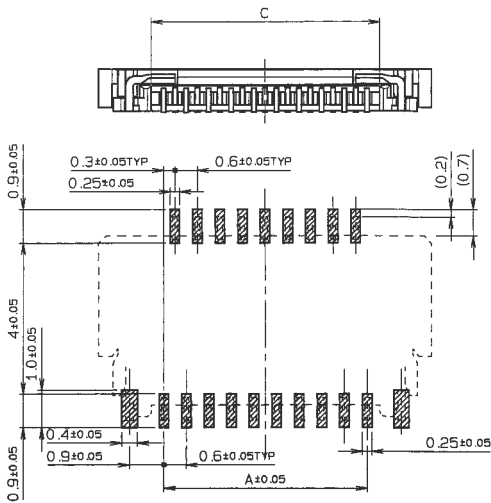

0.3mm Pitch
SERIES

6285

0.3mmピッチ RA SMT 下接点 ワンタッチロック
0.3mmPitch RA SMT Bottom contact One-touch lock

推奨基板パターン
(MOUNTING LAYOUT)

極数 NO. OF POS.	A	B	C
17	4.8	8.2	5.5
19	5.4	8.8	6.1
21	6.0	9.4	6.7
23	6.6	10.0	7.3
25	7.2	10.6	7.9
27	7.8	11.2	8.5
29	8.4	11.8	9.1
31	9.0	12.4	9.7
33	9.6	13.0	10.3
35	10.2	13.6	10.9
37	10.8	14.2	11.5
39	11.4	14.8	12.1
41	12.0	15.4	12.7
43	12.6	16.0	13.3
45	13.2	16.6	13.9
47	13.8	17.2	14.5
49	14.4	17.8	15.1
51	15.0	18.4	15.7
53	15.6	19.0	16.3
55	16.2	19.6	16.9
57	16.8	20.2	17.5
59	17.4	20.8	18.1
61	18.0	21.4	18.7

極数 NO. OF POS.	H	I	J
17	11.5	—	24
19	11.5	—	24
21	11.5	—	24
23	11.5	—	24
25	11.5	—	24
27	11.5	—	24
29	11.5	—	24
31	11.5	—	24
33	11.5	—	24
35	14.2	28.4	32
37	14.2	28.4	32
39	14.2	28.4	32
41	14.2	28.4	32
43	14.2	28.4	32
45	14.2	28.4	32
47	14.2	28.4	32
49	14.2	28.4	32
51	14.2	28.4	32
53	14.2	28.4	32
55	14.2	28.4	32
57	14.2	28.4	32
59	14.2	28.4	32
61	14.2	28.4	32

生産対応可能極数
については、営業
部にご確認願いま
す。
Feel free to
contact our
sales depart-
ment for avail-
able numbers
of positions.

注文コード ORDERING CODE
04 6285 0XX 000 XXX+

RoHS 対応品
RoHS Compliant Product

800 : スズ銅めっき Sn-Cu Plated
883 : 金めっき Au Plated