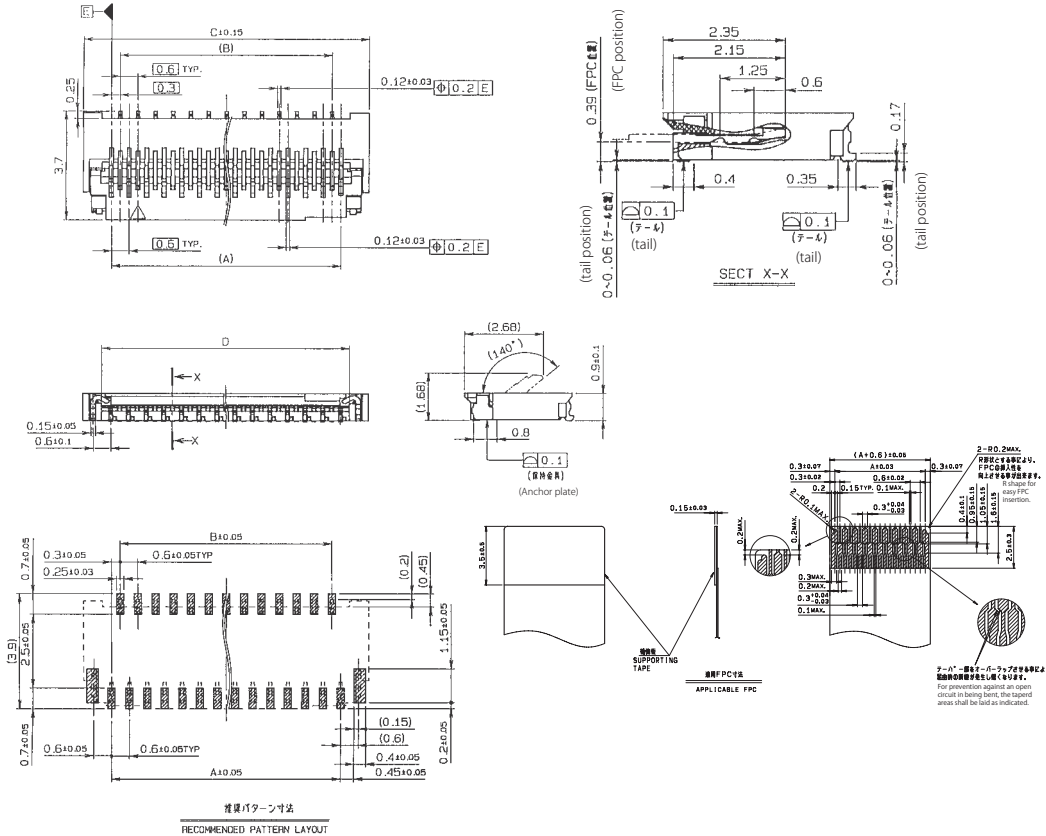

0.3mm Pitch
SERIES

6295

0.3mmピッチ RA SMT 下接点 ワンタッチロック
0.3mmPitch RA SMT Bottom contact One-touch lock

極数 NO. OF POS.	A	B	C	D
11	3.0	2.4	4.9	3.7
17	4.8	4.2	6.7	5.5
19	5.4	4.8	7.3	6.1
21	6.0	5.4	7.9	6.7
23	6.6	6.0	8.5	7.3
25	7.2	6.6	9.1	7.9
27	7.8	7.2	9.7	8.5
29	8.4	7.8	10.3	9.1
31	9.0	8.4	10.9	9.7
33	9.6	9.0	11.5	10.3
35	10.2	9.6	12.1	10.9
37	10.8	10.2	12.7	11.5
39	11.4	10.8	13.3	12.1
41	12.0	11.4	13.9	12.7
43	12.6	12.0	14.5	13.3
45	13.2	12.6	15.1	13.9
47	13.8	13.2	15.7	14.5
49	14.4	13.8	16.3	15.1
51	15.0	14.4	16.9	15.7
53	15.6	15.0	17.5	16.3
55	16.2	15.6	18.1	16.9
57	16.8	16.2	18.7	17.5
59	17.4	16.8	19.3	18.1
61	18.0	17.4	19.9	18.7

極数 NO. OF POS.	H	I	J
11	7.5	—	16.0
17	7.5	—	16.0
19	7.5	—	16.0
21	11.5	—	24.0
23	11.5	—	24.0
25	11.5	—	24.0
27	11.5	—	24.0
29	11.5	—	24.0
31	11.5	—	24.0
33	11.5	—	24.0
35	11.5	—	24.0
37	11.5	—	24.0
39	11.5	—	24.0
41	14.2	28.4	32.0
43	14.2	28.4	32.0
45	14.2	28.4	32.0
47	14.2	28.4	32.0
49	14.2	28.4	32.0
51	14.2	28.4	32.0
53	14.2	28.4	32.0
55	14.2	28.4	32.0
57	14.2	28.4	32.0
59	14.2	28.4	32.0
61	14.2	28.4	32.0

生産対応可能極数については、営業部に
ご確認ください。
Feel free to contact our sales department
for available numbers of positions.

梱包数量 2000個/リール
PACKING QUANTITY : 2000 /Reel

注文コード ORDERING CODE
04 6295 0XX 000 883+

RoHS 対応品
RoHS Compliant Product

極数 NUMBER OF POSITIONS 金めっき Au plated