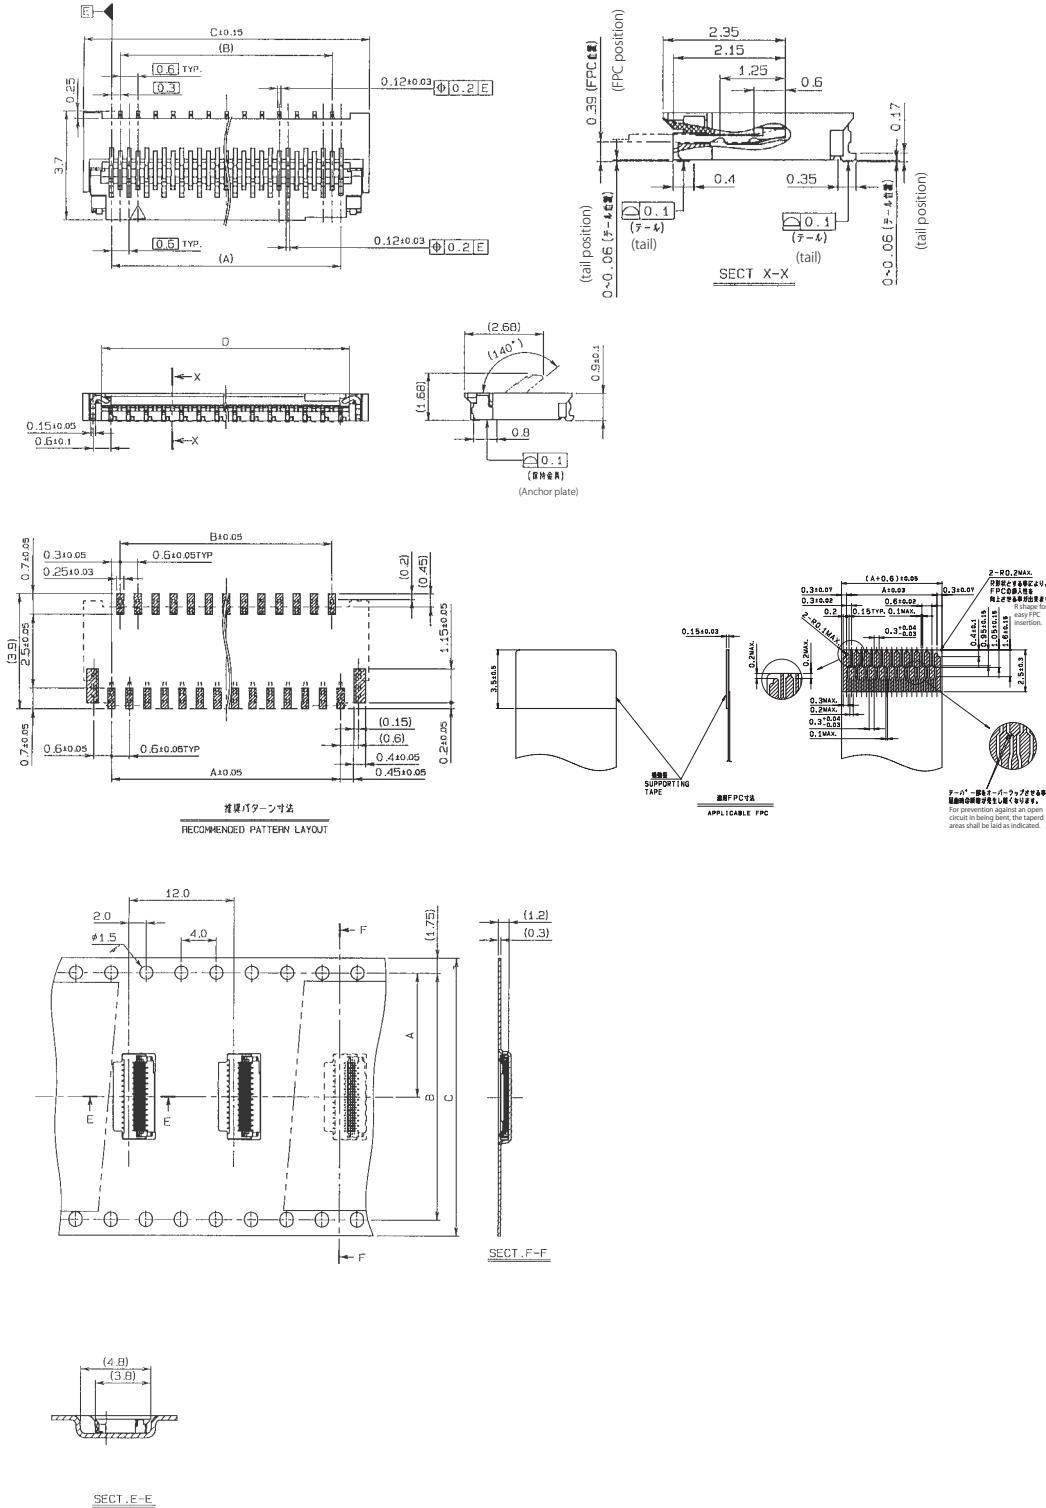

0.3mm Pitch
SERIES

6295

0.3mmピッチ RA SMT 下接点 ワンタッチロック
0.3mmPitch RA SMT Bottom contact One-touch lock

極数 NO. OF POS.	A	B	C	D
17	4.8	4.2	6.7	5.5
19	5.4	4.8	7.3	6.1
21	6.0	5.4	7.9	6.7
23	6.6	6.0	8.5	7.3
25	7.2	6.6	9.1	7.9
27	7.8	7.2	9.7	8.5
29	8.4	7.8	10.3	9.1
31	9.0	8.4	10.9	9.7
33	9.6	9.0	11.5	10.3
35	10.2	9.6	12.1	10.9
37	10.8	10.2	12.7	11.5
39	11.4	10.8	13.3	12.1
41	12.0	11.4	13.9	12.7
43	12.6	12.0	14.5	13.3
45	13.2	12.6	15.1	13.9
47	13.8	13.2	15.7	14.5
49	14.4	13.8	16.3	15.1
51	15.0	14.4	16.9	15.7
53	15.6	15.0	17.5	16.3
55	16.2	15.6	18.1	16.9
57	16.8	16.2	18.7	17.5
59	17.4	16.8	19.3	18.1
61	18.0	17.4	19.9	18.7

極数 NO. OF POS.	A	B	C
17	11.5	—	24.0
19	11.5	—	24.0
21	11.5	—	24.0
23	11.5	—	24.0
25	11.5	—	24.0
27	11.5	—	24.0
29	11.5	—	24.0
31	11.5	—	24.0
33	11.5	—	24.0
35	11.5	—	24.0
37	11.5	—	24.0
39	11.5	—	24.0
41	14.2	28.4	32.0
43	14.2	28.4	32.0
45	14.2	28.4	32.0
47	14.2	28.4	32.0
49	14.2	28.4	32.0
51	14.2	28.4	32.0
53	14.2	28.4	32.0
55	14.2	28.4	32.0
57	14.2	28.4	32.0
59	14.2	28.4	32.0
61	14.2	28.4	32.0

生産対応可能極数については、営業部
にご確認願います。
Feel free to contact our sales
department for available num-
bers of positions.

梱包数量 2000個/リール
PACKING QUANTITY : 2000 /Reel

注文コード ORDERING CODE
04 6295 0XX 000 883+

RoHS 対応品
RoHS Compliant Product

極数 NUMBER OF POSITIONS 金めっき Au plated